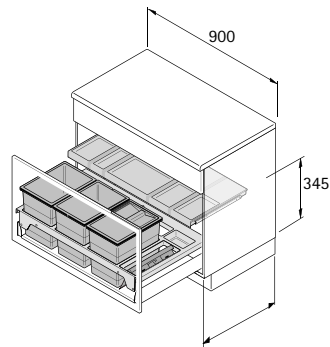

Abfallsysteme

- ▶ Abfallsysteme hinter Blenden
- ▶ InsertFlex

InsertFlex 900

ArciTech = NL 500
InnoTech Atira = NL 470

- ▶ Für Schrankbreite 900 mm

Set besteht aus:

- ▶ 1 Stück Einbaurahmen mit 1 Staufach hinten
- ▶ 1 Stück Auszugsdeckel mit Führungen
- ▶ 2 Stück Eimer 
- ▶ 2 Stück Eimer , davon einer mit Deckel
- ▶ 1 Stück Kehrset, Kunststoff rot
- ▶ Befestigungsmaterial und 3 Stück Trennstege

Bestell-Nr.	VE
9 207 644	1 Set

Hinweise

- ▶ ArciTech Frontauszugskomponenten 278 - 279, 282 - 283

hettich.com/short/086a63