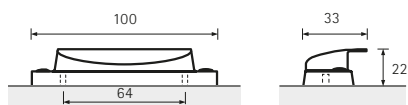

FOLK

Lorica

Zinn Optik
Pewter effect
Aspect étain
Tinkleurig

	☐
9 112 655	50

Matane

1 Edelstahl Optik gebürstet
Brushed stainless steel look
Aspect inox brossé
Roestvrij staal finish geborsteld

2 Schwarz matt
Matt black
Noir mat
Zwart mat

		☐
1	9 113 228	50
2	9 260 744	50

Dodona

Edelstahl gebürstet
Brushed stainless steel
Inox brossé
Roestvrij staal geborsteld

	☐
9 070 693	50