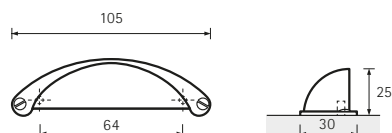

FOLK

Lorica

Zinn Optik
Pewter effect
Aspect étain
Tinkleurig

	☐
9 112 655	50

Matane

1 Edelstahl Optik gebürstet
Brushed stainless steel look
Aspect inox brossé
Roestvrij staal finish geborsteld

2 Schwarz matt
Matt black
Noir mat
Zwart mat

		☐
1	9 113 228	50
2	9 260 744	50

Dodona

Edelstahl gebürstet
Brushed stainless steel
Inox brossé
Roestvrij staal geborsteld

	☐
9 070 693	50