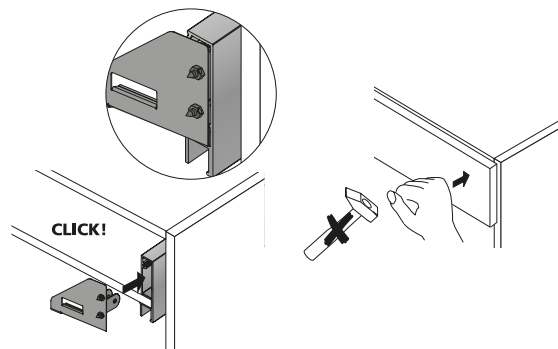

Bohrlehren

- ▶ BlueJig FB
- ▶ Für AvanTech YOU

BlueJig AvanTech 105

Zum Ankönnen der Frontbefestigung für AvanTech YOU:

- ▶ Schubkastenhöhe 101 / 139 mm
- ▶ Stahl
- ▶ Frontbefestigung mit Zentrierspitzen

Bestell-Nr.	VE
9 257 323	1 Set

Anlegen der Ankörnlehre an den Schubkasten

BlueJig AvanTech 205

Zum Ankönnen der Frontbefestigung für AvanTech YOU:

- ▶ Schubkastenhöhe 187mm / 251 mm
- ▶ Stahl
- ▶ Frontbefestigung mit Zentrierspitzen

Set besteht aus: