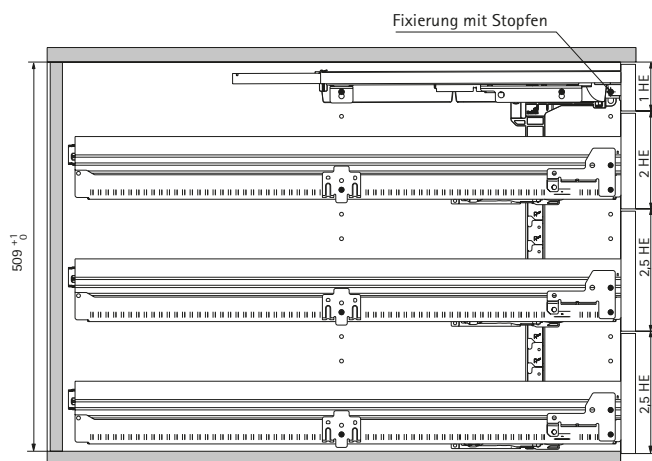

# Beschlagsysteme zur Organisation am Schreibtisch

- ▶ Schreibtischcontainer Systema Top 2000 Komplett-Set mit Silent System
- ▶ Einbaubreite 392 mm / Lochreihe 32 mm

## Container-Set mit Teilauszügen

Set besteht aus:

- ▶ 1 Stück Schreibmaterialschale 40 mm
- ▶ 1 Garnitur Auszugsführung Quadro 12, Teilauszug mit Dämpfung Silent System, Belastbarkeit 6 kg
- ▶ 3 Stück Stahlschubkästen
- ▶ 3 Garnituren Auszugsführungen KA 270, Teilauszüge, Belastbarkeit 25 kg
- ▶ 1 Stück Zentralverschlussystem Stop Control mit 3 Stück Selbsteinzugsgehäusen Silent System 40 und 3 Stück Aktivatoren
- ▶ 9 Stück Exzenterscheiben, inkl. 9 Stück Befestigungsschrauben
- ▶ 1 Stück Zylinderhebelschloss inklusive Innenzylinder
- ▶ Montageanleitungen

Sämtliche Set-Zubehörteile sind in einem versandfertigen Umkarton verpackt.

Min. Einbautiefe mm	Bestell-Nr. / Farbe		VE
	Aluminium Optik	schwarz	
530	0 020 711	0 077 602	1 Set
730	0 020 712	0 077 604	1 Set

## Planungsmaße, Zeichnung Maßstab 1:1