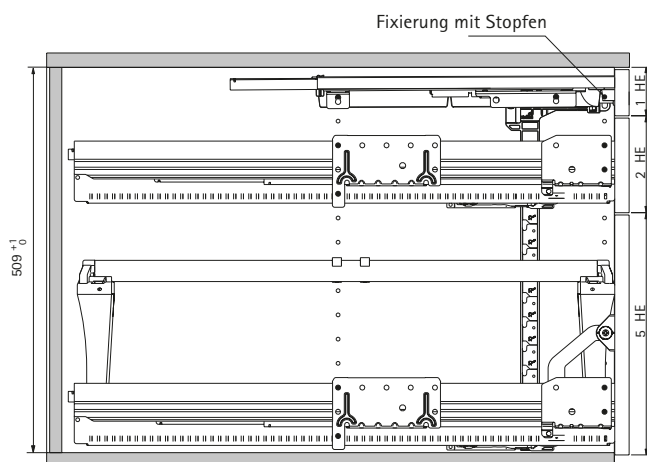

# Beschlagsysteme zur Organisation am Schreibtisch

- ▶ Schreibtischcontainer Systema Top 2000 Komplett-Set mit Push to open
- ▶ Einbaubreite 392 mm / Lochreihe 32 mm

## Container-Set mit Voll- und Überauszügen

Set besteht aus:

- ▶ 1 Stück Schreibmaterialschale 40 mm
- ▶ 1 Garnitur Auszugführung Quadro 12, Teilauszug mit Push to open, Belastbarkeit 6 kg
- ▶ 1 Stück Stahlschubkasten
- ▶ 1 Stück Stahlschubkasten mit Hängerahmen
- ▶ 1 Garnitur Auszugsführung Quadro Duplex 25, Vollauszug, Belastbarkeit 25 kg
- ▶ 1 Garnitur Auszugsführung Quadro Duplex 45, Überauszug, Belastbarkeit 45 kg
- ▶ 1 Stück Zentralverchlusssystem Stop Control mit 2 Stück Gehäusen Push to open mit 2 Stück Aktivatoren
- ▶ 6 Stück Exzenterscheiben, inkl. 6 Stück Befestigungsschrauben
- ▶ 4 Stück Fußverlängerungen für Schweizer Mappenmaß
- ▶ 1 Garnitur einstellbare Blendenstützen
- ▶ 1 Stück Zylinderhebelschloss inklusive Innenzylinder
- ▶ Montageanleitungen

Sämtliche Set-Zubehörteile sind in einem versandfertigen Umkarton verpackt.

Min. Einbautiefe mm	Hängerahmen Höhe mm	Bestell-Nr. / Farbe		VE
		Aluminium Optik	schwarz	
530	244 / 260	9 111 142	9 111 141	1 Set
730	244 / 260	9 111 144	9 111 143	1 Set

## Planungsmaße, Zeichnung Maßstab 1:1