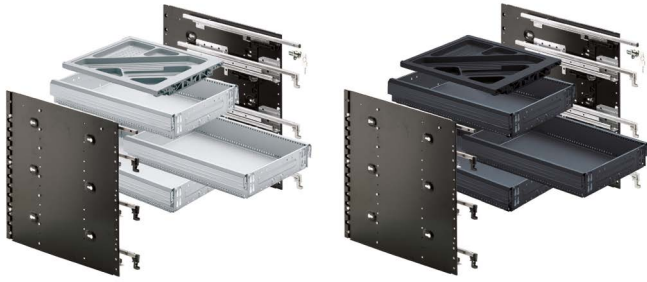

Beschlagsysteme zur Organisation am Schreibtisch

- ▶ Schreibtischcontainer Systema Top 2000 Schnellmontage-Set
- ▶ Einbaubreite 404 mm / Lochreihe 32 mm

Schnellmontage Container-Set mit Vollauszügen

Set besteht aus:

- ▶ 1 Garnitur Stahleinstellseiten pulverbeschichtet schwarz
- ▶ 1 Stück Zentralverschlusssystem Stop Control, vormontiert
- ▶ 1 Garnitur Auszugsführung Quadro 12, Teilauszug, mit Silent System, vormontiert
- ▶ 3 Garnituren Auszugsführung Quadro Duplex 25, Vollauszüge, mit Silent System 40, vormontiert
- ▶ 1 Stück Schreibmaterialschale 40 mm
- ▶ 3 Stück Stahlschubkästen
- ▶ 3 Stück Aktivatoren
- ▶ 9 Stück Exzentrerscheiben, inkl. 9 Stück Befestigungsschrauben
- ▶ 1 Stück Zylinderhebelschloss inklusive Innenzylinder

Min. Einbautiefe mm	Bestell-Nr. / Farbe		VE
	Aluminium Optik	schwarz	
530	9 081 712	9 078 571	1 Set
730	9 081 713	9 078 573	1 Set

Bestückung und Planungsmaße

Höheneinteilung

- 1 HE Schreibmaterialauszug
Auszugsführung Quadro 12
- 2 HE Stahlschubkasten
Auszugsführung Quadro Duplex 25, Vollauszug
- 2,5 HE Stahlschubkasten
Auszugsführung Quadro Duplex 25, Vollauszug
- 2,5 HE Stahlschubkasten
Auszugsführung Quadro Duplex 25, Vollauszug
- 7 HE + 1 = Verriegelungsstange Stop Control