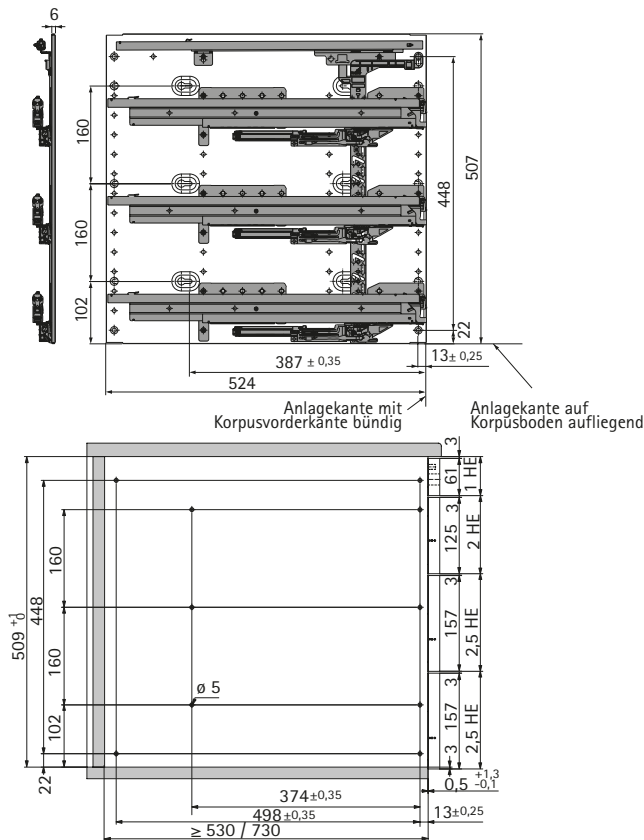

Beschlagsysteme zur Organisation am Schreibtisch

- ▶ Schreibtischcontainer Systema Top 2000 Schnellmontage-Set
- ▶ Einbaubreite 404 mm / Lochreihe 32 mm

Schnellmontage Container-Set mit Vollauszügen

Set besteht aus:

- ▶ 1 Garnitur Stahleinstellseiten pulverbeschichtet schwarz
- ▶ 1 Stück Zentralverschlusssystem Stop Control, vormontiert
- ▶ 1 Garnitur Auszugsführung Quadro 12, Teilauszug, mit Silent System, vormontiert
- ▶ 3 Garnituren Auszugsführung Quadro Duplex 25, Vollauszüge, mit Silent System 40, vormontiert
- ▶ 1 Stück Schreibmaterialschale 40 mm
- ▶ 3 Stück Stahlschubkästen
- ▶ 3 Stück Aktivatoren
- ▶ 9 Stück Exzentrerscheiben, inkl. 9 Stück Befestigungsschrauben
- ▶ 1 Stück Zylinderhebelschloss inklusive Innenzylinder

Min. Einbautiefe mm	Bestell-Nr. / Farbe		VE
	Aluminium Optik	schwarz	
530	9 081 712	9 078 571	1 Set
730	9 081 713	9 078 573	1 Set

Bestückung und Planungsmaße

Höheneinteilung

- 1 HE Schreibmaterialauszug
Auszugsführung Quadro 12
- 2 HE Stahlschubkasten
Auszugsführung Quadro Duplex 25, Vollauszug
- 2,5 HE Stahlschubkasten
Auszugsführung Quadro Duplex 25, Vollauszug
- 2,5 HE Stahlschubkasten
Auszugsführung Quadro Duplex 25, Vollauszug
- 7 HE + 1 = Verriegelungsstange Stop Control