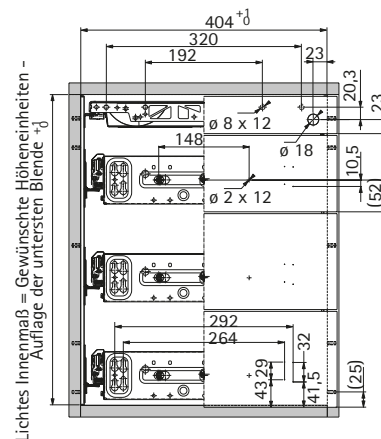

Beschlagsysteme zur Organisation am Schreibtisch

- ▶ Schreibtischcontainer Systema Top 2000 Schnellmontage-Set
- ▶ Einbaubreite 404 mm / Lochreihe 32 mm

Schnellmontage Container-Set mit Vollauszügen

Set besteht aus:

- ▶ 1 Garnitur Stahleinstellseiten pulverbeschichtet schwarz
- ▶ 1 Stück Zentralverschlusssystem Stop Control, vormontiert
- ▶ 1 Garnitur Auszugsführung Quadro 12, Teilauszug, mit Silent System, vormontiert
- ▶ 3 Garnituren Auszugsführung Quadro Duplex 25, Vollauszüge, mit Silent System 40, vormontiert
- ▶ 1 Stück Schreibmaterialschale 40 mm
- ▶ 3 Stück Stahlschubkästen
- ▶ 3 Stück Aktivatoren
- ▶ 9 Stück Exzentrerscheiben, inkl. 9 Stück Befestigungsschrauben
- ▶ 1 Stück Zylinderhebelschloss inklusive Innenzylinder

Min. Einbautiefe mm	Bestell-Nr. / Farbe		VE
	Aluminium Optik	schwarz	
530	9 081 712	9 078 571	1 Set
730	9 081 713	9 078 573	1 Set

Bestückung und Planungsmaße

Höheneinteilung

- 1 HE Schreibmaterialauszug
Auszugsführung Quadro 12
- 2 HE Stahlschubkasten
Auszugsführung Quadro Duplex 25, Vollauszug
- 2,5 HE Stahlschubkasten
Auszugsführung Quadro Duplex 25, Vollauszug
- 2,5 HE Stahlschubkasten
Auszugsführung Quadro Duplex 25, Vollauszug
- 7 HE + 1 = Verriegelungsstange Stop Control