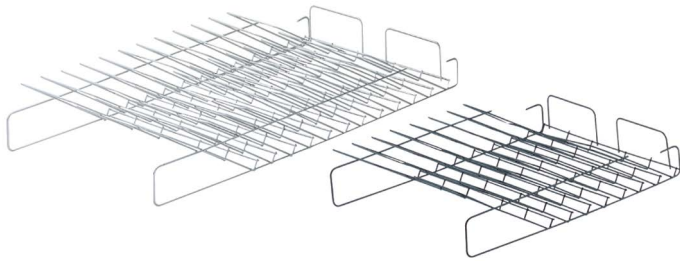

Beschlagsysteme zur Organisation am Schreibtisch

- ▶ Zubehör Systema Top 2000
- ▶ Organisationselemente

Schrägablage flach

- ▶ Mindestblendenhöhe 128 mm
- ▶ Stahldraht kunststoffbeschichtet

Min. Einbautiefe mm	Fächeranzahl	Länge mm	Bestell-Nr. / Farbe		VE
			Aluminium Optik	schwarz	
530	8	490	0 020 572	0 075 809	1 St.
730	12	690	0 020 573	0 075 810	1 St.

Flachpositionierung Mindestblendenhöhe 128 mm