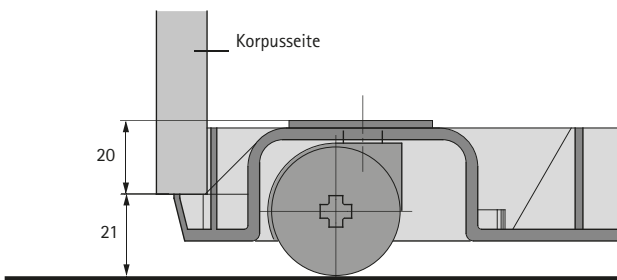

# Beschlagsysteme zur Organisation am Schreibtisch

- ▶ Zubehör Systema Top 2000
- ▶ Lenkrolle, Stelling

## Lenkrolle

- ▶ Zum Einstecken in Rolltraverse
- ▶ Kunststoff schwarz

Art des Artikels	Bestell-Nr.	VE
Lenkrolle harte Böden	0 046 414	1/4 St.
Lenkrolle weiche Böden	0 075 572	1/4 St.

## Stelling 12 mm

- ▶ Zum Eindrehen in die Rolltraverse
- ▶ Kunststoff schwarz

Seitenverweis:  
Rolltraverse, siehe Seite 1114

Bestell-Nr.	VE
9 133 147	1/4 St.