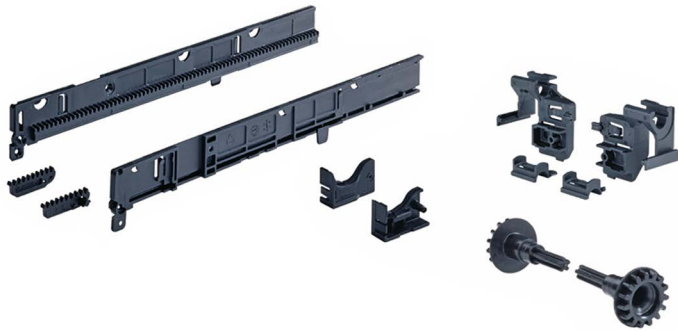

# Beschlagsysteme zur Organisation mit Schrankwänden

- ▶ Schranktiefe 400 mm
- ▶ Parallel System

## Parallel System für Hängeregistraturrahmen und Breitwandschub

- ▶ Einsetzbar für Hängeregistraturrahmen und Breitwandschübe
- ▶ Kunststoff schwarz

Set besteht aus:

- ▶ 2 Stück Zahnstangen links / rechts
- ▶ 2 Stück Anschlagrasten links / rechts (nur bei Maß X = 13)
- ▶ 2 Stück Zahnradlager links / rechts
- ▶ 2 Stück Zahnräder
- ▶ 2 Stück Zahnstangenverlängerungen

## Komplett-Set

Konstruktionsweise	Bestell-Nr.	VE
Für Korpusbauweise Maß X = 13 mm	0 040 433	1 Set
Für Endlosbauweise Maß X = 22 mm	0 040 435	1 Set

## Zahnradwelle für Parallel System Systema Top 2000

- ▶ Für lichte Einbaubreiten von 394 - 1180 mm
- ▶ Individuell kürzbar
- ▶ Aluminium

Lichte Einbaubreite mm	Bestell-Nr.	VE
394 - 780	0 040 437	1 St.
763 - 980	0 040 443	1 St.
963 - 1180	0 040 444	1 St.