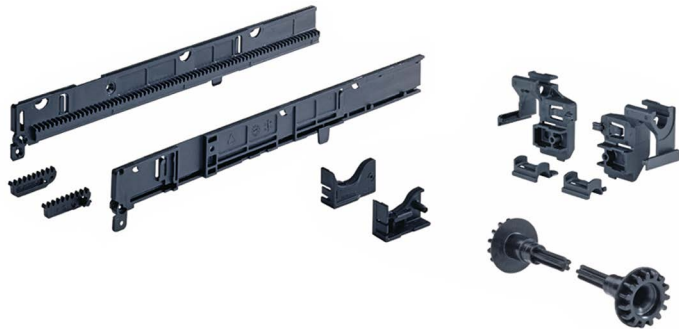

Beschlagsysteme zur Organisation mit Schrankwänden

- ▶ Schranktiefe 600 mm
- ▶ Parallel System

Parallel System für Hängeregistraturrahmen und Breitwandschub

- ▶ Einsetzbar für Hängeregistraturrahmen und Breitwandschübe
- ▶ Kunststoff schwarz

Set besteht aus:

- ▶ 2 Stück Zahnstangen links / rechts
- ▶ 2 Stück Anschlagrasten links / rechts (nur bei Maß X = 13)
- ▶ 2 Stück Zahnradlager links / rechts
- ▶ 2 Stück Zahnräder
- ▶ 2 Stück Zahnstangenverlängerungen

Hinweise:

- ▶ Zahnradwelle in jeweils passender Länge mitbestellen!

Komplett-Set

Konstruktionsweise	Bestell-Nr.	VE
Für Korpusbauweise X = 13 mm	0 040 434	1 Set
Für Endlosbauweise Maß X = 22 mm	0 040 436	1 Set

Zahnradwelle für Parallel System Systema Top 2000

- ▶ Für lichte Einbaubreiten von 394 - 1180 mm
- ▶ Individuell kürzbar
- ▶ Aluminium

Lichte Einbaubreite mm	Bestell-Nr.	VE
394 - 780	0 040 437	1 St.
763 - 980	0 040 443	1 St.
963 - 1180	0 040 444	1 St.