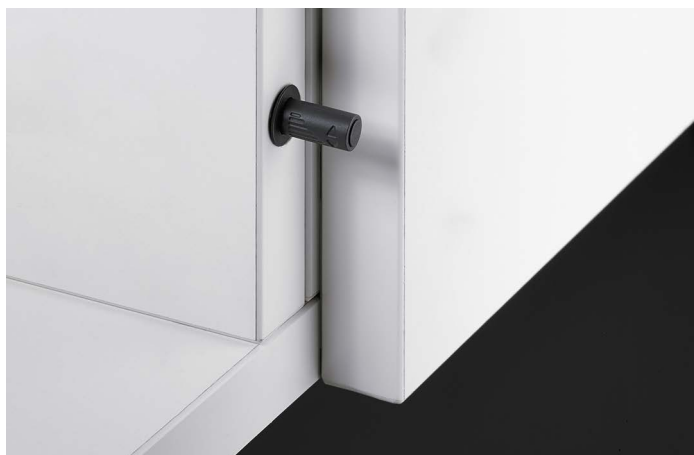

Öffnungssystem für grifflose Möbelfronten

- ▶ Push to open Pin zum Einbohren
- ▶ Für Scharniere mit Schließautomatik

- ▶ Für die Anwendung mit Automatikscharnieren
- ▶ Für voll vorliegende Türen
- ▶ Großzügiger Verstellbereich von 6 mm
- ▶ Auslösehuh 1,4 mm
- ▶ Kunststoff

Push to open Pin

Artikel	Bestell-Nr. / Farbe			VE
	anthrazit	lichtgrau	weiß	
Langhub	9 089 628	9 089 603	9 089 589	1/25 St.

Bohrbild für Langhub, vorliegende Tür

Hinweise

- ▶ Verwendung Varianten siehe „Einsatzbereiche / Anwendungsempfehlungen“ 112 - 113
- ▶ Montage siehe „Technische Informationen“ 124 - 126