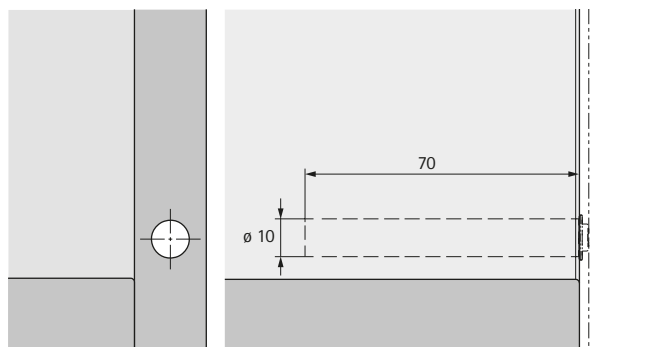

Öffnungssystem für grifflose Möbelfronten

- ▶ Push to open Pin zum Einbohren
- ▶ Für Scharniere mit Schließautomatik

- ▶ Für die Anwendung mit Automatikscharnieren
- ▶ Für voll vorliegende Türen
- ▶ Großzügiger Verstellbereich von 6 mm
- ▶ Auslösehuh 1,4 mm
- ▶ Kunststoff

Push to open Pin

Artikel	Bestell-Nr. / Farbe			VE
	anthrazit	lichtgrau	weiß	
Langhub	9 089 628	9 089 603	9 089 589	1/25 St.

Bohrbild für Langhub, vorliegende Tür

Hinweise

- ▶ Verwendung Varianten siehe „Einsatzbereiche / Anwendungsempfehlungen“ 112 - 113
- ▶ Montage siehe „Technische Informationen“ 124 - 126