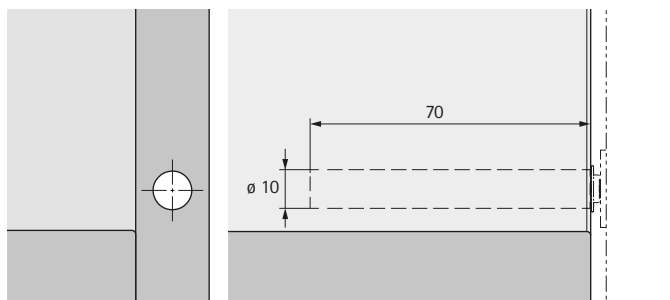

Push to open Magnet

- Set besteht aus:
- ▶ 1 Stück Push to open Magnet
 - ▶ 1 Stück Gegenplatte zum Ankleben / Anschrauben

Artikel	Bestell-Nr. / Farbe			VE
	anthrazit	lichtgrau	weiß	
Kurzhub	9 089 631	9 089 606	9 089 592	1/25 Set
Langhub	9 089 632	9 089 607	9 089 593	1/25 Set

Bohrbild für Kurzhub, vorliegende Tür

Bohrbild für Langhub, vorliegende Tür

Hinweise

- ▶ Verwendung Varianten siehe „Einsatzbereiche / Anwendungsempfehlungen“ 112 - 113
- ▶ Montage siehe „Technische Informationen“ 124 - 126