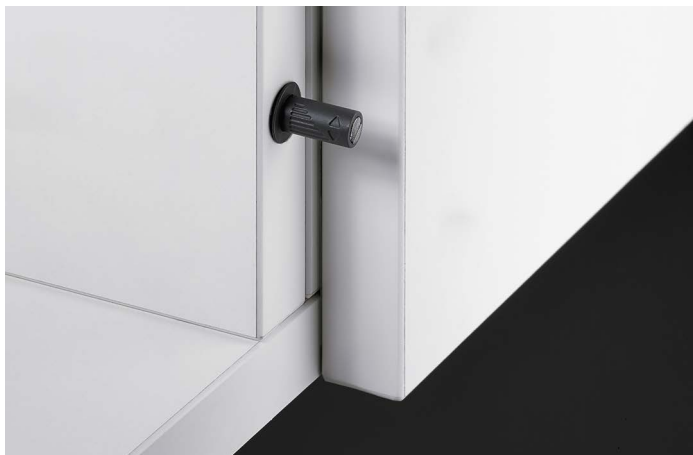

Öffnungssystem für grifflose Möbelfronten

- ▶ Push to open Magnet zum Einbohren
- ▶ Für Scharniere ohne Schließautomatik

- ▶ Für die Anwendung mit Scharnieren ohne Schließautomatik
- ▶ Für voll vorliegende Türen
- ▶ Großzügiger Verstellbereich von 6 mm
- ▶ Auslösehub 1,4 mm
- ▶ Kunststoff

Push to open Magnet

- Set besteht aus:
- ▶ 1 Stück Push to open Magnet
 - ▶ 1 Stück Gegenplatte zum Ankleben / Anschrauben

Artikel	Bestell-Nr. / Farbe			VE
	anthrazit	lichtgrau	weiß	
Kurzhub	9 089 631	9 089 606	9 089 592	1/25 Set
Langhub	9 089 632	9 089 607	9 089 593	1/25 Set