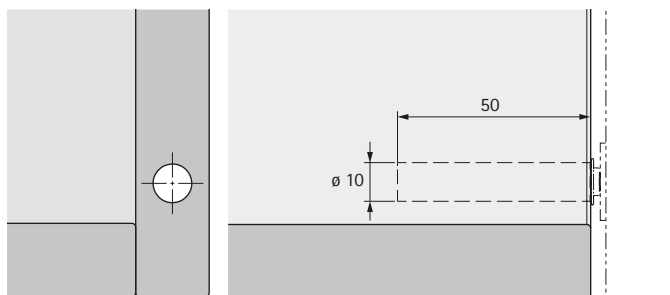

Bohrbild für Kurzhub, vorliegende Tür