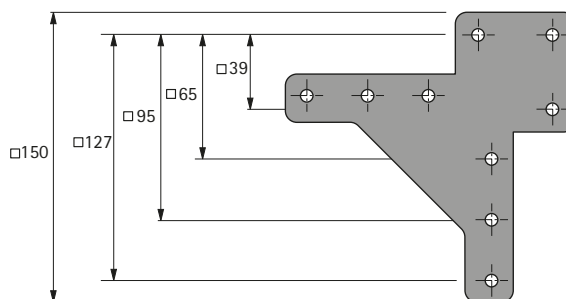

Design-Tischbein

- ▶ Afio
- ▶ Aus Edelstahl

Afio

- ▶ Länge 700 mm
- ▶ Vierkantrohr 60 x 60 mm
- ▶ Belastbarkeit 150 kg pro Tischbein
- ▶ Mit Bodenausgleich + 10 mm
- ▶ Edelstahl gebürstet

Set besteht aus:

- ▶ 4 Stück Tischbeine
- ▶ Befestigungsmaterial

Bestell-Nr.	VE
9 078 475	1 Set

Montage direkt unter der Tischecke

hettich.com/short/991d66