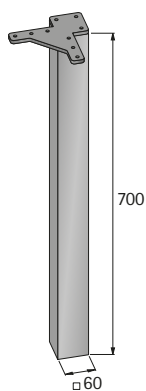

Design-Tischbein

- ▶ Afio
- ▶ Aus Edelstahl

Afio

- ▶ Länge 700 mm
- ▶ Vierkantrohr 60 x 60 mm
- ▶ Belastbarkeit 150 kg pro Tischbein
- ▶ Mit Bodenausgleich + 10 mm
- ▶ Edelstahl gebürstet

Set besteht aus:

- ▶ 4 Stück Tischbeine
- ▶ Befestigungsmaterial

Bestell-Nr.	VE
9 078 475	1 Set

Montage direkt unter der Tischecke

hettich.com/short/991d66