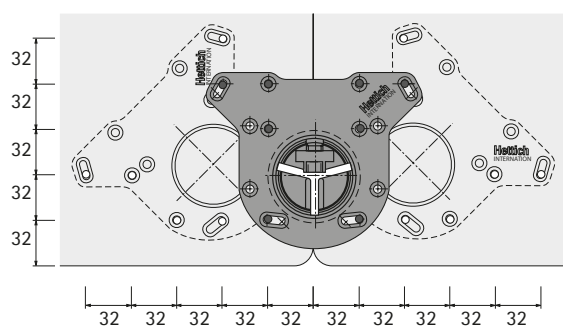

Tischbein System 32

- ▶ Efui
- ▶ Aus Aluminium

Efui

- ▶ Länge 710 mm
- ▶ Durchmesser 60 mm
- ▶ Höhenverstellung + 30 mm stufenlos bis Länge 740 mm
- ▶ Belastbarkeit 150 kg pro Tischbein
- ▶ Aluminium eloxiert

Set besteht aus:

- ▶ 4 Stück Tischbeine
- ▶ Befestigungsmaterial

Bestell-Nr.	VE
0 070 146	1 Set

hettich.com/short/cd8c78