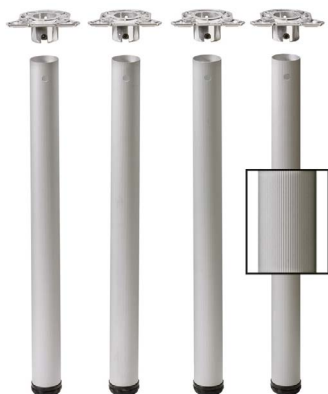

Tischbein System 32

- ▶ Efui
- ▶ Aus Aluminium

Efui

- ▶ Länge 710 mm
- ▶ Durchmesser 60 mm
- ▶ Höhenverstellung + 30 mm stufenlos bis Länge 740 mm
- ▶ Belastbarkeit 150 kg pro Tischbein
- ▶ Aluminium eloxiert

Set besteht aus:

- ▶ 4 Stück Tischbeine
- ▶ Befestigungsmaterial

Bestell-Nr.	VE
0 070 146	1 Set

hettich.com/short/cd8c78