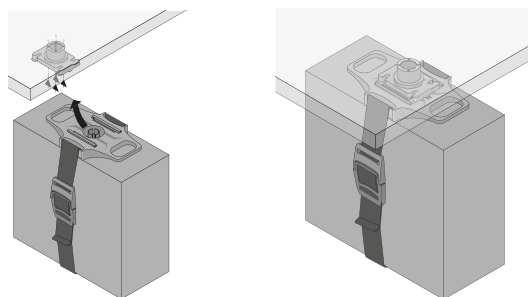

Schreibtisch- und Bürozubehör

- ▶ PC-Halterung
- ▶ Eco, Basic

PC-Halterung Eco

- ▶ Zum Anschrauben unter der Tischplatte
- ▶ Über Gurt auf verschiedene PC-Gehäuse einstellbar
- ▶ Gurtumfang 1600 mm
- ▶ Kunststoff schwarz

Bestell-Nr.	VE
9 078 792	1 St.

Montage

PC-Halterung Basic

- ▶ Zum Anschrauben unter der Tischplatte
- ▶ Breiten- und höhenverstellbar
- ▶ Abmessungen PC-Gehäuse:
Höhe 330 - 570 mm
Breite 90 - 200 mm
- ▶ Stahl pulverbeschichtet Aluminium Optik