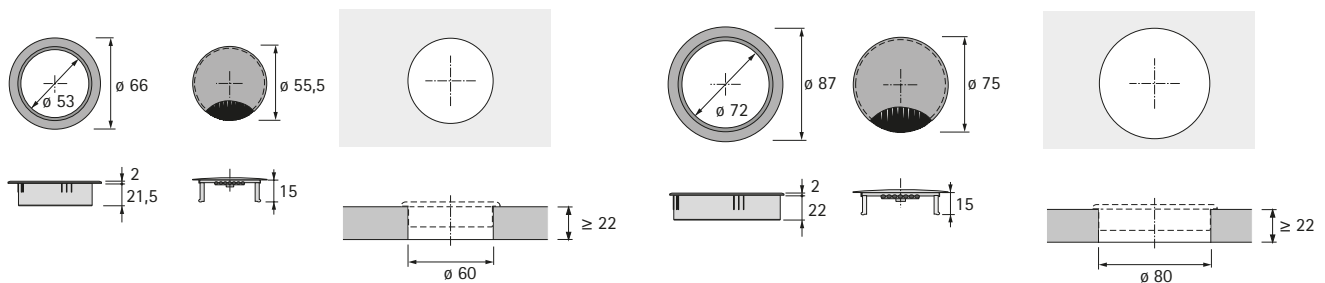

## Kabeldurchlass Metall / Bürste rund

- ▶ Mit Bürstendichtung
- ▶ Zinkdruckguss

Oberfläche / Farbe	Bestell-Nr. / Durchmesser mm		VE
	60	80	
<b>1</b> Aluminium Optik	0 045 859	0 045 869	1 St.
<b>2</b> Chrom Optik matt	0 045 862	0 045 872	1 St.
<b>3</b> Chrom Optik glanz	0 045 854	0 045 864	1 St.

## Planungsmaße

## Kabeldurchlass Metall / Bürste rund

- ▶ Mit Bürstendichtung
- ▶ Zinkdruckguss

Oberfläche / Farbe	Bestell-Nr. / Durchmesser mm		VE
	60	80	
<b>1</b> Edelstahl Optik	0 045 861	0 045 871	1 St.