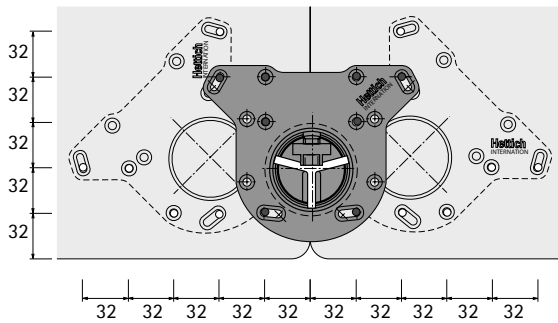

Tischbein System 32

- ▶ Efui
- ▶ Aus Aluminium

Efui

- ▶ Länge 710 mm
- ▶ Durchmesser 60 mm
- ▶ Höhenverstellung + 30 mm stufenlos bis Länge 740 mm
- ▶ Belastbarkeit 150 kg pro Tischbein
- ▶ Aluminium eloxiert

Set besteht aus:

- ▶ 4 Stück Tischbeine
- ▶ Befestigungsmaterial

Bestell-Nr.	VE
0 070 146	1 Set

hettich.com/short/cd8c78