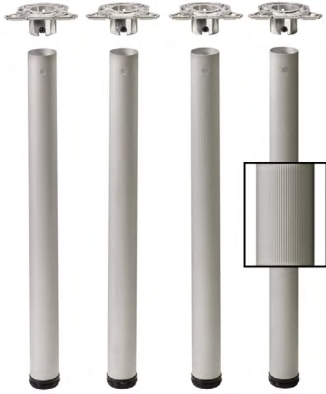

Tischbein System 32

- ▶ Efui
- ▶ Aus Aluminium

Efui

- ▶ Länge 710 mm
- ▶ Durchmesser 60 mm
- ▶ Höhenverstellung + 30 mm stufenlos bis Länge 740 mm
- ▶ Belastbarkeit 150 kg pro Tischbein
- ▶ Aluminium eloxiert

Set besteht aus:

- ▶ 4 Stück Tischbeine
- ▶ Befestigungsmaterial

Bestell-Nr.	VE
0 070 146	1 Set

hettich.com/short/cd8c78