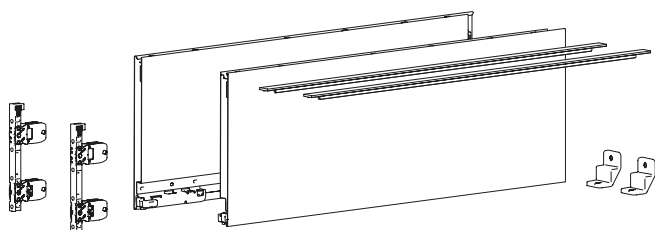

# Doppelwandiges Schubkastensystem AvanTech YOU

- ▶ Frontauszug Höhe 187 mm
- ▶ Stahl pulverbeschichtet silber / weiß / anthrazit

## 1 Zargenset Höhe 187 mm

- ▶ Integrierte Höhen-, Seiten- und Neigungsverstellung
- ▶ Stahl pulverbeschichtet

Set besteht aus:

- ▶ **1** 1 Stück Zarge, links und rechts
- ▶ **2** 2 Stück Designprofile in Zargenfarbe
- ▶ **3** 2 Stück Frontbefestigungen zum Anschrauben
- ▶ **5** 2 Stück Stabilisator Rückwand
- ▶ Befestigungsmaterial

Hinweis:

- ▶ Designoptionen, siehe Seite 256 - 257

Nennlänge mm	Bestell-Nr. / Oberfläche			VE
	silber	weiß	anthrazit	
270	9 255 262	9 255 302	9 255 342	1 Set
300	9 255 263	9 255 303	9 255 343	1 Set
350	9 255 264	9 255 304	9 255 344	1 Set
400	9 255 265	9 255 305	9 255 345	1 Set
450	9 255 266	9 255 306	9 255 346	1 Set
500	9 255 267	9 255 307	9 255 347	1 Set
550	9 255 268	9 255 308	9 255 348	1 Set
600	9 255 269	9 255 309	9 255 349	1 Set
650	9 255 270	9 255 310	9 255 350	1 Set