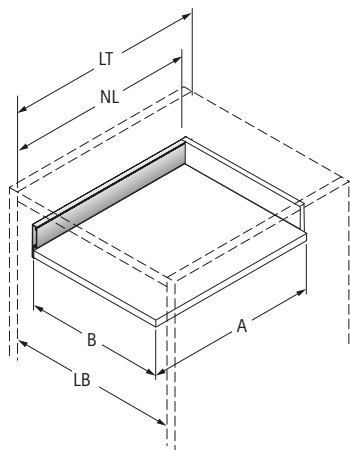

# Doppelwandiges Schubkastensystem AvanTech YOU

- ▶ Front für Innenschubkasten / -auszug
- ▶ Zargenhöhen 101, 139, 187 mm

## Mitnehmer für Innenfrontprofil

- ▶ Nicht geeignet für gestaltbare Innenfront
- ▶ Kunststoff

Set besteht aus:

- ▶ 1 Stück Mitnehmer
- ▶ 1 Stück Mitnehmergehäuse
- ▶ Befestigungsmaterial

Bestell-Nr. / Farbe			VE
silber	weiß	anthrazit	
9 257 734	9 257 735	9 257 736	1 Set

## Planungs- / Einbaumaße