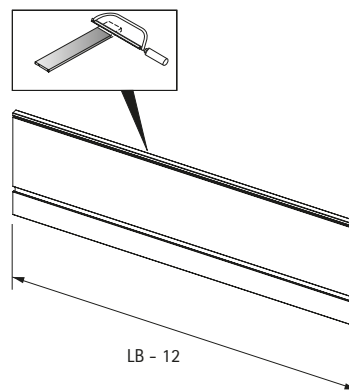

# Doppelwandiges Schubkastensystem AvanTech YOU

- ▶ Front für Innenschubkasten / -auszug
- ▶ Zargenhöhen 101, 139, 187 mm

## Mitnehmer für Innenfrontprofil

- ▶ Nicht geeignet für gestaltbare Innenfront
- ▶ Kunststoff

Set besteht aus:

- ▶ 1 Stück Mitnehmer
- ▶ 1 Stück Mitnehmergehäuse
- ▶ Befestigungsmaterial

Bestell-Nr. / Farbe			VE
silber	weiß	anthrazit	
9 257 734	9 257 735	9 257 736	1 Set

## Planungs- / Einbaumaße