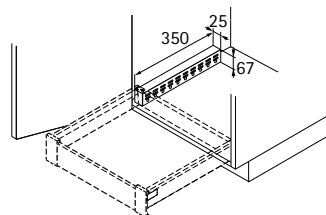

Spanplattenschrauben, Senkkopf

- Senkkopf
- PZ-Kreuzschlitz
- Stahl

Abmessungen mm	Oberfläche	Bestell-Nr.	VE
ø 3,5 x 16	vernickelt	0 071 925	200 St.
ø 4 x 16	vernickelt	0 010 085	200 St.

Spanplattenschrauben, Panhead

- Panhead
- PZ-Kreuzschlitz
- Stahl

Abmessungen mm	Oberfläche	Bestell-Nr.	VE
ø 3,5 x 6,5	verzinkt	9 278 225	200 St.
ø 3,5 x 12	verzinkt	0 045 167	200 St.
ø 3,5 x 20	verzinkt	0 045 168	200 St.
ø 3,5 x 30	verzinkt	9 278 224	200 St.

Gewindefurchende Schraube, Panhead

- Panhead
- PZ-Kreuzschlitz
- Stahl

Abmessungen mm	Oberfläche	Bestell-Nr.	VE
ø 3,5 x 12	verzinkt	9 279 197	200 St.

Distanzleiste

- Zur Überbrückung des Tür- / Scharniereinsprungs
- Belastbarkeit max. 20 kg
- Kunststoff