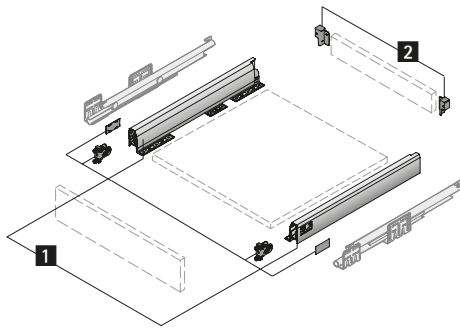

# Doppelwandiges Schubkastensystem ArciTech

- ▶ Schubkasten Höhe 78 mm
- ▶ Stahl pulverbeschichtet

- 1 Set Zarge besteht aus:** 1 Stück Zarge, links und rechts, 2 Stück Frontbefestigungen zum Einschlagen, 2 Stück Abdeckkappen, Befestigungsmaterial
- 2 Set Rückwandverbinder besteht aus:** 1 Stück Rückwandverbinder, links und rechts, Befestigungsmaterial

## silber

Nennlänge mm	Bestell-Nr. / Artikel		VE
	1 Zarge	2 Rückwandverbinder	
500	9 234 469	9 150 630	1 Set

## weiß

Nennlänge mm	Bestell-Nr. / Artikel		VE
	1 Zarge	2 Rückwandverbinder	
500	9 234 470	9 150 069	1 Set