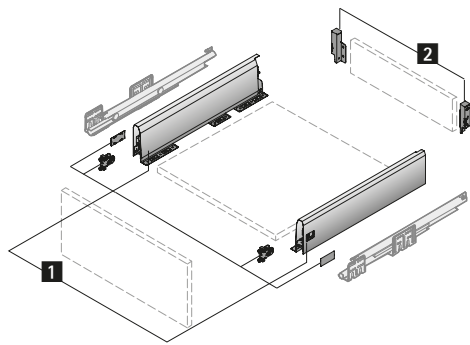

Doppelwandiges Schubkastensystem ArciTech

- ▶ Schubkasten Höhe 126 mm
- ▶ Stahl pulverbeschichtet

- 1 Set Zarge besteht aus:** 1 Stück Zarge, links und rechts, 2 Stück Frontbefestigungen zum Einschlagen, 2 Stück Abdeckkappen, Befestigungsmaterial
- 2 Set Rückwandverbinder besteht aus:** 1 Stück Rückwandverbinder, links und rechts, Befestigungsmaterial

silber

| Nennlänge mm | Bestell-Nr. / Artikel | | VE |
|--------------|-----------------------|---------------------|-------|
| | 1 Zarge | 2 Rückwandverbinder | |
| 270 | 9 150 622 | 9 150 642 | 1 Set |
| 300 | 9 150 623 | | 1 Set |
| 350 | 9 150 624 | | 1 Set |
| 400 | 9 150 625 | | 1 Set |
| 450 | 9 150 626 | | 1 Set |
| 500 | 9 150 627 | | 1 Set |
| 550 | 9 150 628 | | 1 Set |
| 650 | 9 150 629 | | 1 Set |

weiß

| Nennlänge mm | Bestell-Nr. / Artikel | | VE |
|--------------|-----------------------|---------------------|-------|
| | 1 Zarge | 2 Rückwandverbinder | |
| 270 | 9 149 270 | 9 149 280 | 1 Set |
| 300 | 9 149 272 | | 1 Set |
| 350 | 9 149 273 | | 1 Set |
| 400 | 9 149 274 | | 1 Set |
| 450 | 9 149 275 | | 1 Set |
| 500 | 9 149 276 | | 1 Set |
| 550 | 9 149 277 | | 1 Set |
| 650 | 9 149 278 | | 1 Set |