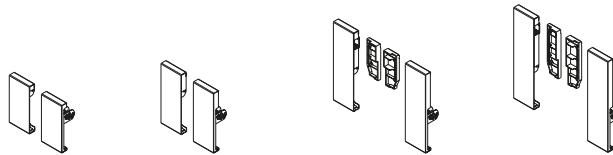

# Doppelwandiges Schubkastensystem ArciTech

- ▶ Optionales Zubehör
- ▶ Front aus Aluminium für Innenschubkasten / -auszug

- ▶ Für Nennhöhen 94, 126, 186 und 218
- ▶ Innenauszug sowohl mit Längsreling als auch mit TopSide oder DesignSide einsetzbar
- ▶ Optional einsetzbar mit Mitnehmer für Front

## Verbinder für Front

Zur Kombination bei

- ▶ Nennhöhe 94 / 126 mm mit Aluminiumfront
- ▶ Nennhöhe 186 / 218 mm mit Aluminiumfront und Reling für Front

Set besteht aus:

- ▶ 1 Stück Verbinder für Front, links und rechts

Farbe	Bestell-Nr. / Nennhöhe mm				VE
	94	126	186	218	
silber	9 123 083	9 123 086	9 123 089	9 123 092	1/15 Set
weiß	9 123 084	9 123 087	9 123 090	9 123 093	1/15 Set
anthrazit	9 140 121	9 140 122	9 140 123	9 140 124	1/15 Set

## Aluminiumfront

- ▶ Zum Ablängen
- ▶ Länge 2000 mm
- ▶ Silber eloxiert
- ▶ Weiß und anthrazit pulverbeschichtet

Farbe	Bestell-Nr.	VE
silber	9 192 204	1 St.
weiß	9 192 206	1 St.
anthrazit	9 192 205	1 St.