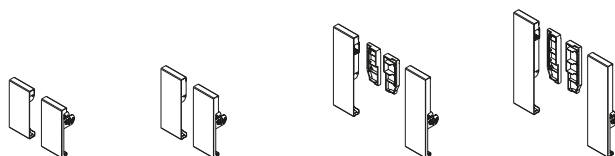

Doppelwandiges Schubkastensystem ArciTech

- ▶ Optionales Zubehör
- ▶ Front aus individuellem Material für Innenschubkasten / -auszug

- ▶ Attraktive Akzente setzen mit Fronten aus individuellen Materialien
- ▶ Flexibilität in Material und Optik
- ▶ Für Nennhöhen 94, 126, 186 und 218
- ▶ Innenauszug sowohl mit Längsreling als auch mit TopSide oder DesignSide einsetzbar
- ▶ Gesamtbelastung max. 60 kg
- ▶ Optional einsetzbar mit Mitnehmer für Front

Verbinder für Front

- ▶ Zur Kombination mit Profil für Front

Set besteht aus:

- ▶ 1 Stück Verbinder für Front, links und rechts

Farbe	Bestell-Nr. / Nennhöhe mm				VE
	94	126	186	218	
silber	9 123 083	9 123 086	9 123 089	9 123 092	1/15 Set
weiß	9 123 084	9 123 087	9 123 090	9 123 093	1/15 Set
anthrazit	9 140 121	9 140 122	9 140 123	9 140 124	1/15 Set

Profil für Front

- ▶ 2 Profile pro Front
- ▶ Zum Ablängen
- ▶ Länge 2000 mm
- ▶ Aluminium silber eloxiert

Bestell-Nr.	VE
9 192 208	1 St.

Mitnehmer für Innenfront

- ▶ Zum Anschrauben
- ▶ Kunststoff

Set besteht aus: