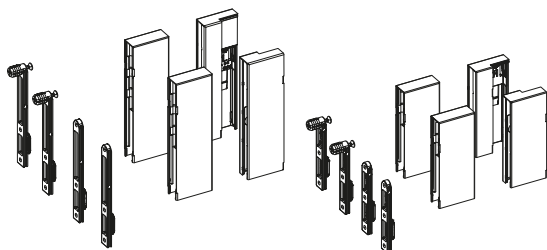

# Doppelwandiges Schubkastensystem ArciTech

- ▶ Optionales Zubehör
- ▶ DesignSide aus individuellem Material

- ▶ Attraktive Akzente setzen mit DesignSides aus individuellen Materialien
- ▶ Flexibilität in Material und Optik
- ▶ Für Nennhöhe 92 und 124 mm

## DesignSide Verbinder

- ▶ Zum Kleben oder Schrauben (Ø 3 x 10)
- ▶ DesignSide Adapter müssen separat bestellt werden

Set besteht aus:

- ▶ 1 Stück DesignSide Verbinder vorne, links und rechts
- ▶ 1 Stück DesignSide Verbinder hinten, links und rechts

## DesignSide Adapter

- ▶ Zur Kombination mit DesignSide Verbinder

Set besteht aus:

- ▶ 1 Stück DesignSide Adapter vorne, links und rechts
- ▶ 1 Stück DesignSide Adapter hinten, links und rechts
- ▶ 2 Stück Frontbefestigungen zum Einschlagen und zum Anschrauben

Farbe	Bestell-Nr. / Nennhöhe mm		VE
	92	124	
silber	9 122 973	9 122 978	1 Set
weiß	9 122 975	9 122 980	1 Set
anthrazit	9 122 974	9 122 979	1 Set

[hettich.com/short/908e16](https://hettich.com/short/908e16)