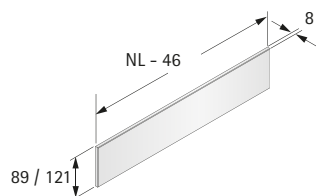

# Doppelwandiges Schubkastensystem ArciTech

- ▶ Optionales Zubehör
- ▶ DesignSide aus individuellem Material

- ▶ Attraktive Akzente setzen mit DesignSides aus individuellen Materialien
- ▶ Flexibilität in Material und Optik
- ▶ Für Nennhöhe 92 und 124 mm

## DesignSide Verbinder

- ▶ Zum Kleben oder Schrauben (Ø 3 x 10)
- ▶ DesignSide Adapter müssen separat bestellt werden

Set besteht aus:

- ▶ 1 Stück DesignSide Verbinder vorne, links und rechts
- ▶ 1 Stück DesignSide Verbinder hinten, links und rechts

## DesignSide Adapter

- ▶ Zur Kombination mit DesignSide Verbinder

Set besteht aus:

- ▶ 1 Stück DesignSide Adapter vorne, links und rechts
- ▶ 1 Stück DesignSide Adapter hinten, links und rechts
- ▶ 2 Stück Frontbefestigungen zum Einschlagen und zum Anschrauben

Farbe	Bestell-Nr. / Nennhöhe mm		VE
	92	124	
silber	9 122 973	9 122 978	1 Set
weiß	9 122 975	9 122 980	1 Set
anthrazit	9 122 974	9 122 979	1 Set

[hettich.com/short/908e16](https://hettich.com/short/908e16)