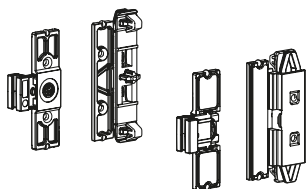

# Doppelwandiges Schubkastensystem ArciTech

- ▶ Optionales Zubehör
- ▶ DesignSide aus individuellem Material

- ▶ Attraktive Akzente setzen mit DesignSides aus individuellen Materialien
- ▶ Flexibilität in Material und Optik
- ▶ Für Nennhöhe 92 und 124 mm

## DesignSide Verbinder

- ▶ Zum Kleben oder Schrauben (Ø 3 x 10)
- ▶ DesignSide Adapter müssen separat bestellt werden

Set besteht aus:

- ▶ 1 Stück DesignSide Verbinder vorne, links und rechts
- ▶ 1 Stück DesignSide Verbinder hinten, links und rechts

Bestell-Nr.	VE
9 122 998	1/15 Set

## DesignSide Adapter

- ▶ Zur Kombination mit DesignSide Verbinder

Set besteht aus:

- ▶ 1 Stück DesignSide Adapter vorne, links und rechts
- ▶ 1 Stück DesignSide Adapter hinten, links und rechts
- ▶ 2 Stück Frontbefestigungen zum Einschlagen und zum Anschrauben