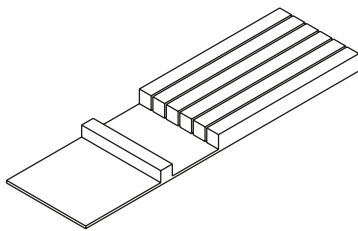

OrgaTray 270 Verbindungselement

- Zum Verbinden von Besteckeinsetz, Multifunktionseinsatz und Schale
- Aluminium eloxiert

Set besteht aus:

- 4 Stück Verbindungselemente

Bestell-Nr.	VE
9 278 312	1 Set

OrgaTray 270 Messerhalter

- Zum Einstellen in den Multifunktionseinsatz
- Abmessungen: B 137 x H 26 x L 423 / 473 mm

Nennlänge mm	Bestell-Nr.	VE
450	9 278 295	1 St.
500	9 278 296	1 St.

OrgaTray 270 Folienhalter

- Zum Einstellen in den Multifunktionseinsatz
- Abmessungen: B 137 x H 38 x L 423 / 473 mm

Nennlänge mm	Bestell-Nr.	VE
450	9 278 297	1 St.
500	9 278 298	1 St.

OrgaTray 270 Gewürzhalter

- Zum Einstellen in den Multifunktionseinsatz
- Abmessungen: B 137 x H 26 x L 423 / 473 mm

Nennlänge mm	Bestell-Nr.	VE
450	9 278 299	1 St.
500	9 278 300	1 St.