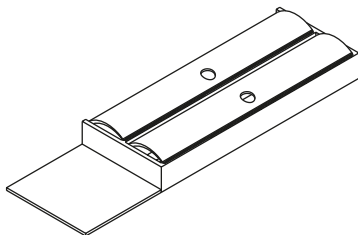

OrgaTray 270 Verbindungselement

- Zum Verbinden von Besteckeinsetz, Multifunktionseinsatz und Schale
- Aluminium eloxiert

Set besteht aus:

- 4 Stück Verbindungselemente

Bestell-Nr.	VE
9 278 312	1 Set

OrgaTray 270 Messerhalter

- Zum Einstellen in den Multifunktionseinsatz
- Abmessungen: B 137 x H 26 x L 423 / 473 mm

Nennlänge mm	Bestell-Nr.	VE
450	9 278 295	1 St.
500	9 278 296	1 St.

OrgaTray 270 Folienhalter

- Zum Einstellen in den Multifunktionseinsatz
- Abmessungen: B 137 x H 38 x L 423 / 473 mm

Nennlänge mm	Bestell-Nr.	VE
450	9 278 297	1 St.
500	9 278 298	1 St.

OrgaTray 270 Gewürzhalter

- Zum Einstellen in den Multifunktionseinsatz
- Abmessungen: B 137 x H 26 x L 423 / 473 mm

Nennlänge mm	Bestell-Nr.	VE
450	9 278 299	1 St.
500	9 278 300	1 St.