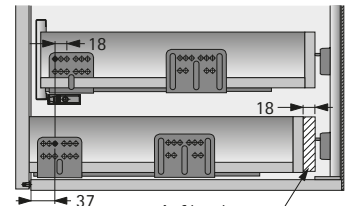

Bestell-Nr.	VE
9 257 731	1 St.

Schubkasten / Frontauszug mit Aluminiumrückwand

Holzrückwand

Holz- / Aluminiumrückwand

Rückwandwinkel ArciTech

Art des Artikels	Bestell-Nr.	VE
1 2 mm	9 146 615	1 St.
2 11 mm	9 146 613	1 St.
3 14,5 mm	9 134 769	1 St.
4 20 mm	9 123 342	1 St.

Schubkasten / Frontauszug mit Stahlrückwand

Aluminiumrückwand

Holzrückwand

Innenschubkasten / -auszug mit Stahlrückwand

Aluminiumrückwand

Holzrückwand

Aufdopplung individuell anzufertigen

Aufdopplung individuell anzufertigen