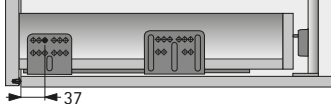

Bestell-Nr.	VE
9 257 731	1 St.

Schubkasten / Frontauszug mit Aluminiumrückwand

Holzrückwand

Holz- / Aluminiumrückwand

Rückwandwinkel ArciTech

Art des Artikels	Bestell-Nr.	VE
1 2 mm	9 146 615	1 St.
2 11 mm	9 146 613	1 St.
3 14,5 mm	9 134 769	1 St.
4 20 mm	9 123 342	1 St.

Schubkasten / Frontauszug mit Stahlrückwand

Aluminiumrückwand

Holzrückwand

Innenschubkasten / -auszug mit Stahlrückwand

Aluminiumrückwand

Holzrückwand

Aufdopplung individuell anzufertigen

Aufdopplung individuell anzufertigen