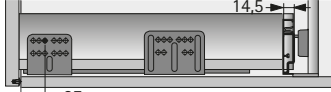

Bestell-Nr.	VE
9 257 731	1 St.

Schubkasten / Frontauszug mit Aluminiumrückwand

Holzrückwand

Holz- / Aluminiumrückwand

Rückwandwinkel ArciTech

Art des Artikels	Bestell-Nr.	VE
1 2 mm	9 146 615	1 St.
2 11 mm	9 146 613	1 St.
3 14,5 mm	9 134 769	1 St.
4 20 mm	9 123 342	1 St.

Schubkasten / Frontauszug mit Stahlrückwand

Aluminiumrückwand

Holzrückwand

Innenschubkasten / -auszug mit Stahlrückwand

Aluminiumrückwand

Holzrückwand

Aufdopplung individuell anzufertigen

Aufdopplung individuell anzufertigen