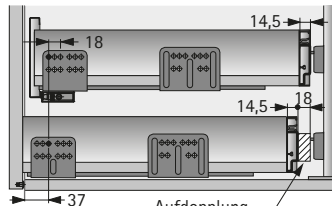

Bestell-Nr.	VE
9 257 731	1 St.

Schubkasten / Frontauszug mit Aluminiumrückwand

Holzrückwand

Holz- / Aluminiumrückwand

Rückwandwinkel ArciTech

Art des Artikels	Bestell-Nr.	VE
1 2 mm	9 146 615	1 St.
2 11 mm	9 146 613	1 St.
3 14,5 mm	9 134 769	1 St.
4 20 mm	9 123 342	1 St.

Schubkasten / Frontauszug mit Stahlrückwand

Aluminiumrückwand

Holzrückwand

Innenschubkasten / -auszug mit Stahlrückwand

Aluminiumrückwand

Holzrückwand

Aufdopplung individuell anzufertigen

Aufdopplung individuell anzufertigen