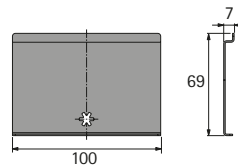

Bestell-Nr.	VE
9 257 731	1 St.

Schubkasten / Frontauszug mit Aluminiumrückwand

Holzrückwand

Holz- / Aluminiumrückwand

Rückwandwinkel ArciTech

Art des Artikels	Bestell-Nr.	VE
1 2 mm	9 146 615	1 St.
2 11 mm	9 146 613	1 St.
3 14,5 mm	9 134 769	1 St.
4 20 mm	9 123 342	1 St.