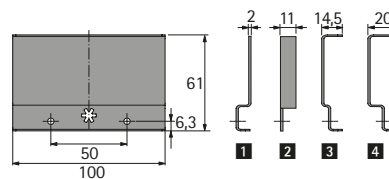

Bestell-Nr.	VE
9 257 731	1 St.

Schubkasten / Frontauszug mit Aluminiumrückwand

Holzrückwand

Holz- / Aluminiumrückwand

Rückwandwinkel ArciTech

Art des Artikels	Bestell-Nr.	VE
1 2 mm	9 146 615	1 St.
2 11 mm	9 146 613	1 St.
3 14,5 mm	9 134 769	1 St.
4 20 mm	9 123 342	1 St.

Schubkasten / Frontauszug mit Stahlrückwand

Aluminiumrückwand

Holzrückwand

Innenschubkasten / -auszug mit Stahlrückwand

Aluminiumrückwand

Holzrückwand

Aufdopplung individuell anzufertigen

Aufdopplung individuell anzufertigen