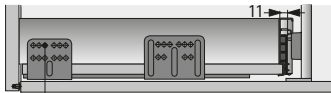

Bestell-Nr.	VE
9 257 731	1 St.

Schubkasten / Frontauszug mit Aluminiumrückwand

Holzrückwand

Holz- / Aluminiumrückwand

Rückwandwinkel ArciTech

Art des Artikels	Bestell-Nr.	VE
1 2 mm	9 146 615	1 St.
2 11 mm	9 146 613	1 St.
3 14,5 mm	9 134 769	1 St.
4 20 mm	9 123 342	1 St.

Schubkasten / Frontauszug mit Stahlrückwand

Aluminiumrückwand

Holzrückwand

Innenschubkasten / -auszug mit Stahlrückwand

Aluminiumrückwand

Holzrückwand

Aufdopplung individuell anzufertigen

Aufdopplung individuell anzufertigen