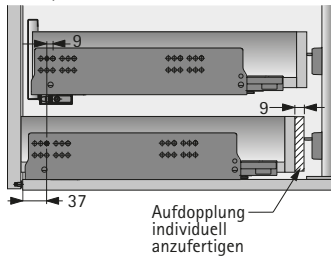

Bestell-Nr.	VE
9 257 731	1 St.

Schubkasten / Frontauszug mit Aluminiumrückwand

Holzrückwand

Holz- / Aluminiumrückwand

Rückwandwinkel ArciTech

Art des Artikels	Bestell-Nr.	VE
1 2 mm	9 146 615	1 St.
2 11 mm	9 146 613	1 St.
3 14,5 mm	9 134 769	1 St.
4 20 mm	9 123 342	1 St.

Schubkasten / Frontauszug mit Stahlrückwand

Aluminiumrückwand

Holzrückwand

Innenschubkasten / -auszug mit Stahlrückwand

Aluminiumrückwand

Holzrückwand

Aufdopplung individuell anzufertigen

Aufdopplung individuell anzufertigen