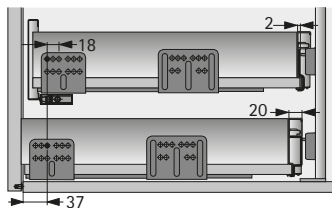

Bestell-Nr.	VE
9 257 731	1 St.

Schubkasten / Frontauszug mit Aluminiumrückwand

Holzrückwand

Holz- / Aluminiumrückwand

Rückwandwinkel ArciTech

Art des Artikels	Bestell-Nr.	VE
1 2 mm	9 146 615	1 St.
2 11 mm	9 146 613	1 St.
3 14,5 mm	9 134 769	1 St.
4 20 mm	9 123 342	1 St.

Schubkasten / Frontauszug mit Stahlrückwand

Aluminiumrückwand

Holzrückwand

Innenschubkasten / -auszug mit Stahlrückwand

Aluminiumrückwand

Holzrückwand

Aufdopplung individuell anzufertigen

Aufdopplung individuell anzufertigen