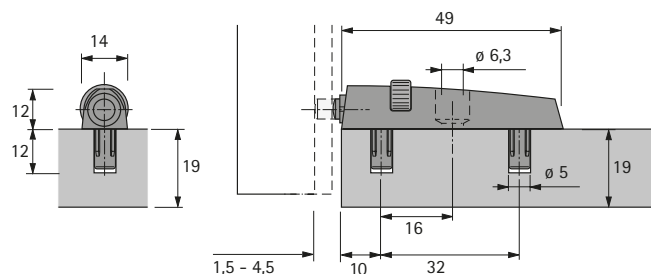

Elektromechanisches Öffnungssystem Easys

- ▶ Für AvanTech YOU / ArciTech sowie Actro YOU / Actro 5D / Quadro mit Holzschubkästen
- ▶ Systemteile

Puffer zum Einbohren in die Frontblende

- ▶ Zum Einbohren in die Front
- ▶ Ab Fronthöhe größer als 300 mm sind 4 Stück pro Front zu montieren

Bestell-Nr.	VE
9 082 365	2 St.

Puffer zur Befestigung in der Korpusseite

- ▶ Zur Befestigung in der Korpusseite
- ▶ Beim Einsatz von Innenschubkästen / -auszügen, Dichtlippen oder sonstigen Anwendungen, bei denen der Puffer zum Einbohren in die Frontblende nicht eingesetzt werden kann
- ▶ Ab Fronthöhe größer als 300 mm sind 4 Stück pro Auszug zu montieren
- ▶ Verstellweg 3 mm
- ▶ Inklusive Distanzplatte 3 mm

Bestell-Nr.	VE
9 106 451	2 St.

Tiefenverstellung

- ▶ Für innenliegende Anwendungen mit AvanTech YOU
- ▶ Puffer zum Einbohren separat bestellen, siehe oben
- ▶ Werkzeuglose Montage und Verstellung bis +4 mm
- ▶ Optional für innenliegende Blenden
- ▶ Kunststoff, grau

- Set besteht aus:
- ▶ 2 Stück Tiefenversteller
 - ▶ 2 Stück Aktivatoren

Bestell-Nr.	VE
9 257 706	1 Set

hettich.com/short/30d4d7