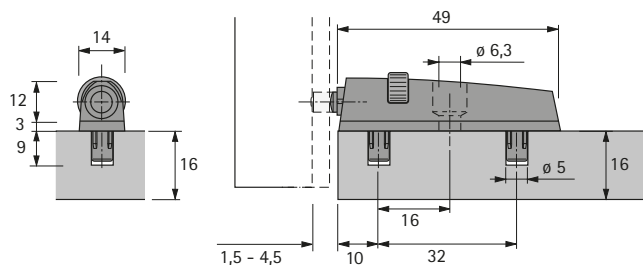

Elektromechanisches Öffnungssystem Easys

- ▶ Für AvanTech YOU / ArciTech sowie Actro YOU / Actro 5D / Quadro mit Holzschubkästen
- ▶ Systemteile

Puffer zum Einbohren in die Frontblende

- ▶ Zum Einbohren in die Front
- ▶ Ab Fronthöhe größer als 300 mm sind 4 Stück pro Front zu montieren

Bestell-Nr.	VE
9 082 365	2 St.

Puffer zur Befestigung in der Korpusseite

- ▶ Zur Befestigung in der Korpusseite
- ▶ Beim Einsatz von Innenschubkästen / -auszügen, Dichtlippen oder sonstigen Anwendungen, bei denen der Puffer zum Einbohren in die Frontblende nicht eingesetzt werden kann
- ▶ Ab Fronthöhe größer als 300 mm sind 4 Stück pro Auszug zu montieren
- ▶ Verstellweg 3 mm
- ▶ Inklusive Distanzplatte 3 mm

Bestell-Nr.	VE
9 106 451	2 St.

Tiefenverstellung

- ▶ Für innenliegende Anwendungen mit AvanTech YOU
- ▶ Puffer zum Einbohren separat bestellen, siehe oben
- ▶ Werkzeuglose Montage und Verstellung bis +4 mm
- ▶ Optional für innenliegende Blenden
- ▶ Kunststoff, grau

- Set besteht aus:
- ▶ 2 Stück Tiefenversteller
 - ▶ 2 Stück Aktivatoren

Bestell-Nr.	VE
9 257 706	1 Set

hettich.com/short/30d4d7