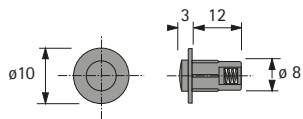

Elektromechanisches Öffnungssystem Easys

- ▶ Für AvanTech YOU / ArciTech sowie Actro YOU / Actro 5D / Quadro mit Holzschubkästen
- ▶ Systemteile

Puffer zum Einbohren in die Frontblende

- ▶ Zum Einbohren in die Front
- ▶ Ab Fronthöhe größer als 300 mm sind 4 Stück pro Front zu montieren

Bestell-Nr.	VE
9 082 365	2 St.

Puffer zur Befestigung in der Korpusseite

- ▶ Zur Befestigung in der Korpusseite
- ▶ Beim Einsatz von Innenschubkästen / -auszügen, Dichtlippen oder sonstigen Anwendungen, bei denen der Puffer zum Einbohren in die Frontblende nicht eingesetzt werden kann
- ▶ Ab Fronthöhe größer als 300 mm sind 4 Stück pro Auszug zu montieren
- ▶ Verstellweg 3 mm
- ▶ Inklusive Distanzplatte 3 mm

Bestell-Nr.	VE
9 106 451	2 St.

Tiefenverstellung

- ▶ Für innenliegende Anwendungen mit AvanTech YOU
- ▶ Puffer zum Einbohren separat bestellen, siehe oben
- ▶ Werkzeuglose Montage und Verstellung bis +4 mm
- ▶ Optional für innenliegende Blenden
- ▶ Kunststoff, grau

- Set besteht aus:
- ▶ 2 Stück Tiefenversteller
 - ▶ 2 Stück Aktivatoren

Bestell-Nr.	VE
9 257 706	1 Set

hettich.com/short/30d4d7