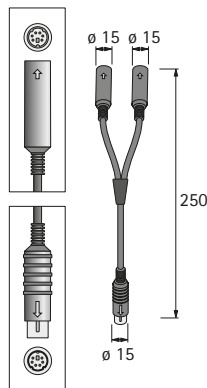

Elektromechanisches Öffnungssystem Easys

- ▶ Für AvanTech YOU / ArciTech sowie Actro YOU / Actro 5D / Quadro mit Holzschubkästen
- ▶ Systemteile

Sensor

- ▶ Zur sicheren Aktivierung bei sehr hohen Fronten
- ▶ Nachträglich montierbar
- ▶ Aktiviert generell die Antriebseinheit, die auf 1 adressiert ist

Bestell-Nr.	VE
9 079 944	1 St.

Y-Kabel für Sensor

- ▶ Erforderlich bei Einsatz von zwei Sensoren

Bestell-Nr.	VE
9 084 794	1 St.

Kabel für Ecklösung

- ▶ Verhindert das gleichzeitige Öffnen von Schubkästen oder Frontauszügen bei über Eck angeordneten Korpusen