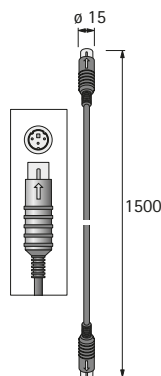

Elektromechanisches Öffnungssystem Easys

- ▶ Für AvanTech YOU / ArciTech sowie Actro YOU / Actro 5D / Quadro mit Holzschubkästen
- ▶ Systemteile

Sensor

- ▶ Zur sicheren Aktivierung bei sehr hohen Fronten
- ▶ Nachträglich montierbar
- ▶ Aktiviert generell die Antriebseinheit, die auf 1 adressiert ist

Bestell-Nr.	VE
9 079 944	1 St.

Y-Kabel für Sensor

- ▶ Erforderlich bei Einsatz von zwei Sensoren

Bestell-Nr.	VE
9 084 794	1 St.

Kabel für Ecklösung

- ▶ Verhindert das gleichzeitige Öffnen von Schubkästen oder Frontauszügen bei über Eck angeordneten Korpusen