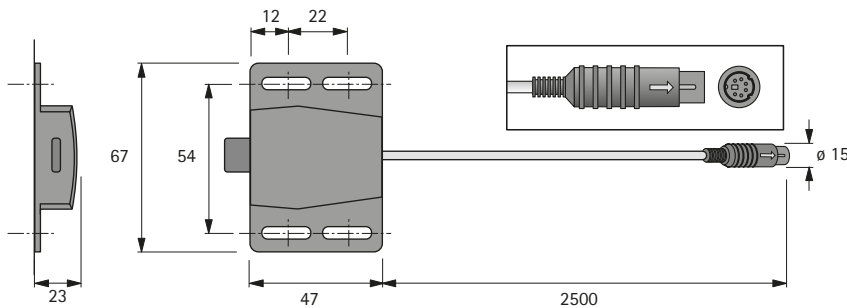

Elektromechanisches Öffnungssystem Easys

- ▶ Für AvanTech YOU / ArciTech sowie Actro YOU / Actro 5D / Quadro mit Holzschubkästen
- ▶ Systemteile

Sensor

- ▶ Zur sicheren Aktivierung bei sehr hohen Fronten
- ▶ Nachträglich montierbar
- ▶ Aktiviert generell die Antriebseinheit, die auf 1 adressiert ist

Bestell-Nr.	VE
9 079 944	1 St.

Y-Kabel für Sensor

- ▶ Erforderlich bei Einsatz von zwei Sensoren

Bestell-Nr.	VE
9 084 794	1 St.

Kabel für Ecklösung

- ▶ Verhindert das gleichzeitige Öffnen von Schubkästen oder Frontauszügen bei über Eck angeordneten Korpusen