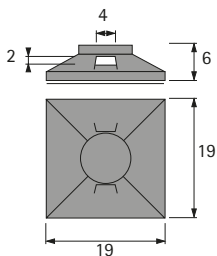

Bestell-Nr.	VE
9 105 850	1 St.

Set Kabelbinder

Set besteht aus:

- ▶ 50 Stück selbstklebende Grundplatten
- ▶ 50 Stück Kabelbinder

Bestell-Nr.	VE
9 109 834	1 Set

hettich.com/short/30d4d7