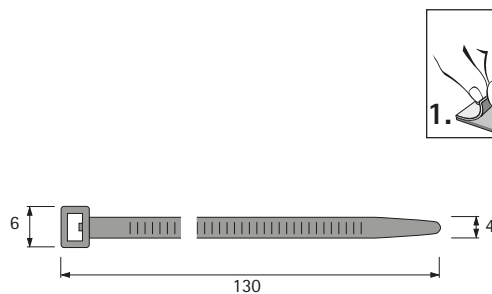

Bestell-Nr.	VE
9 105 850	1 St.

Set Kabelbinder

Set besteht aus:

- ▶ 50 Stück selbstklebende Grundplatten
- ▶ 50 Stück Kabelbinder

Bestell-Nr.	VE
9 109 834	1 Set

hettich.com/short/30d4d7