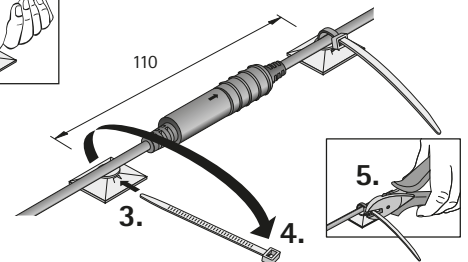

Elektromechanisches Öffnungssystem Easys

- ▶ Für AvanTech YOU / ArciTech sowie Actro YOU / Actro 5D / Quadro mit Holzschubkästen
- ▶ Systemteile

Taster für Kollisionsschutz

- ▶ Kollisionsschutz: Verhindert das Öffnen von Schubkästen oder Frontauszügen bei benachbarten oder über Eck angeordneten Korpusen mit Drehtüren, Hochschrankauszügen o. ä.

Bestell-Nr.	VE
9 105 850	1 St.

Set Kabelbinder

Set besteht aus:

- ▶ 50 Stück selbstklebende Grundplatten
- ▶ 50 Stück Kabelbinder

Bestell-Nr.	VE
9 109 834	1 Set

hettich.com/short/30d4d7