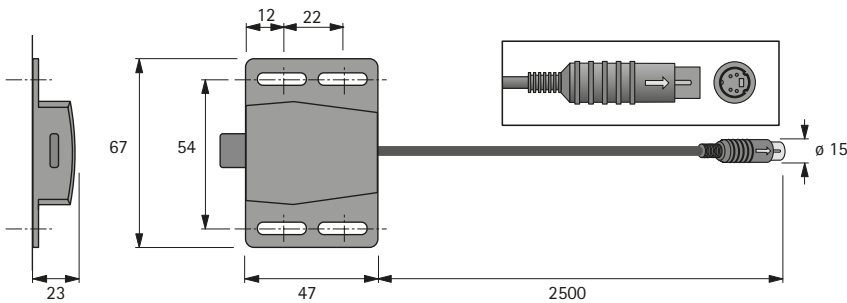

Elektromechanisches Öffnungssystem Easys

- ▶ Für AvanTech YOU / ArciTech sowie Actro YOU / Actro 5D / Quadro mit Holzschubkästen
- ▶ Systemteile

Taster für Kollisionsschutz

- ▶ Kollisionsschutz: Verhindert das Öffnen von Schubkästen oder Frontauszügen bei benachbarten oder über Eck angeordneten Korpusen mit Drehtüren, Hochschrankauszügen o. ä.

Bestell-Nr.	VE
9 105 850	1 St.

Set Kabelbinder

Set besteht aus:

- ▶ 50 Stück selbstklebende Grundplatten
- ▶ 50 Stück Kabelbinder

Bestell-Nr.	VE
9 109 834	1 Set

hettich.com/short/30d4d7