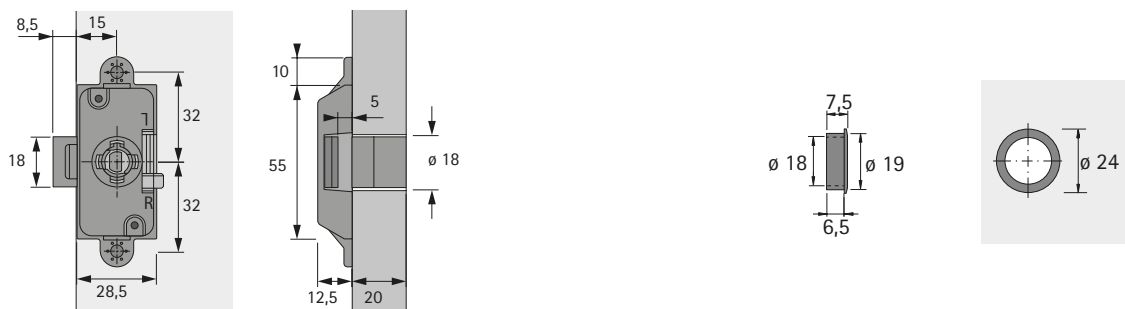

Seitenverweis:

- ▶ Innenzylinder, siehe Seiten 692
- ▶ Zubehör, siehe Seite 683
- ▶ Technische Information, siehe Seiten 714 - 715

Länge mm	Dornmaß mm	Bestell-Nr.	VE
20	15	9 133 916	1/10 St.
20	25	9 133 917	1/10 St.

Dornmaß 15 mm

Dornmaß 25 mm

hettich.com/short/9edac6