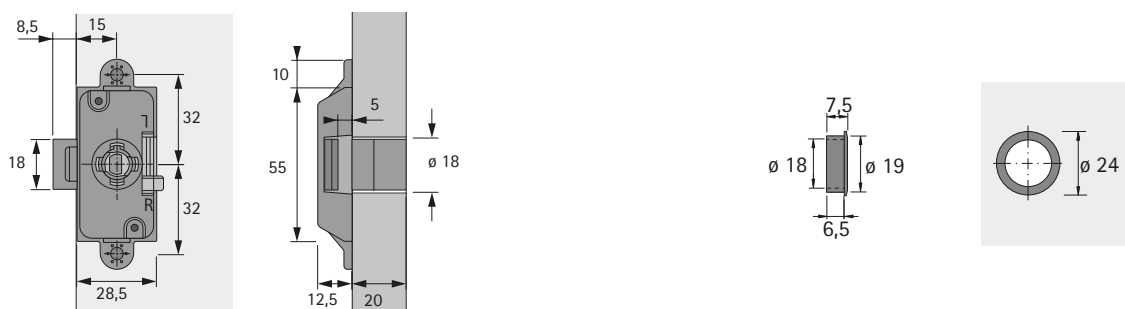

Seitenverweis:

- ▶ Innenzylinder, siehe Seiten 692
- ▶ Zubehör, siehe Seite 683
- ▶ Technische Information, siehe Seiten 714 - 715

Länge mm	Dornmaß mm	Bestell-Nr.	VE
20	15	9 133 916	1/10 St.
20	25	9 133 917	1/10 St.

Dornmaß 15 mm

Dornmaß 25 mm

hettich.com/short/9edac6