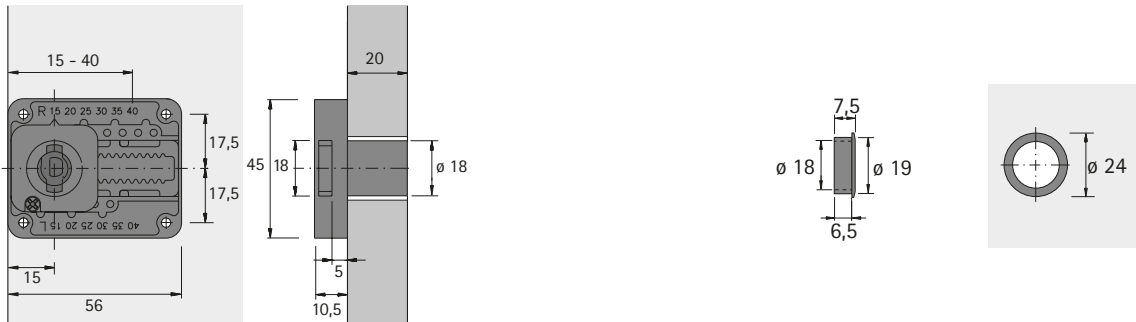

Zylinderkastenschloss variabel

- ▶ Prestige 2000
- ▶ Für auswechselbare Innenzylinder

Zylinderkastenschloss variabel Prestige 2000

- ▶ Mit einstellbarem Dornmaß 15, 20, 25, 30, 35 und 40 mm
- ▶ Rechts / links / LAD einstellbar (Lieferzustand: rechts, auf Dornmaß 25 mm eingestellt)
- ▶ Komplett mit Rosette
- ▶ Vernickelt
- ▶ Innenzylinder bitte separat bestellen

Seitenverweis:

- ▶ Innenzylinder, siehe Seiten 692
- ▶ Zubehör, siehe Seite 683
- ▶ Technische Informationen, siehe Seite 714 - 715

Dornmaß mm	Bestell-Nr.	VE
15 - 40	0 079 736	1/10 St.

Planungsmaße

hettich.com/short/26ae92