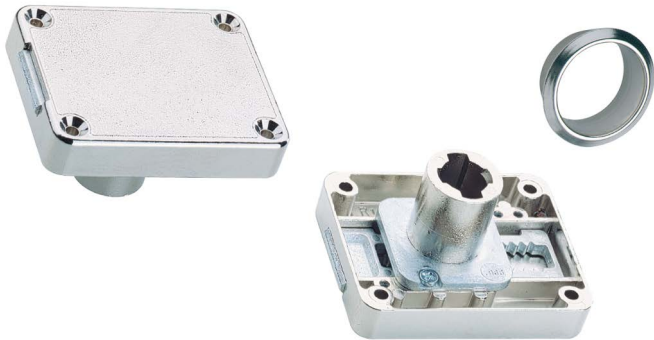

Zylinderkastenschloss variabel

- ▶ Prestige 2000
- ▶ Für auswechselbare Innenzylinder

Zylinderkastenschloss variabel Prestige 2000

- ▶ Mit einstellbarem Dornmaß 15, 20, 25, 30, 35 und 40 mm
- ▶ Rechts / links / LAD einstellbar (Lieferzustand: rechts, auf Dornmaß 25 mm eingestellt)
- ▶ Komplett mit Rosette
- ▶ Vernickelt
- ▶ Innenzylinder bitte separat bestellen

Seitenverweis:

- ▶ Innenzylinder, siehe Seiten 692
- ▶ Zubehör, siehe Seite 683
- ▶ Technische Informationen, siehe Seite 714 - 715

Dornmaß mm	Bestell-Nr.	VE
15 - 40	0 079 736	1/10 St.

Planungsmaße

hettich.com/short/26ae92