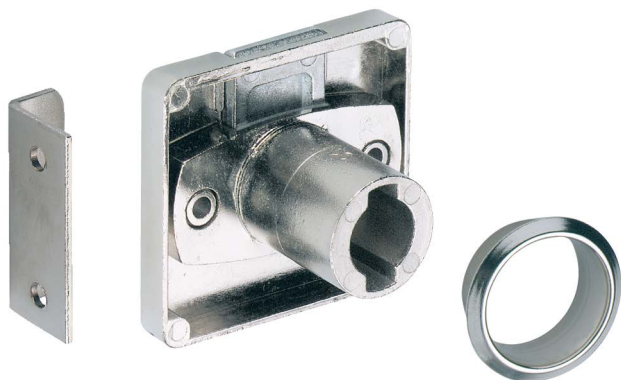

Zylinderkastenschloss LAD

- ▶ Prestige 2000
- ▶ Für auswechselbare Innenzylinder

Zylinderkastenschloss LAD

- ▶ LAD schließend
- ▶ Zum Anschrauben
- ▶ Komplett mit Rosette
- ▶ Vernickelt
- ▶ Innenzylinder bitte separat bestellen

Set besteht aus:

- ▶ 1 Stück Zylinderkastenschloss LAD
- ▶ 1 Stück Rosette
- ▶ 1 Stück Anschlagwinkel

Seitenverweis:

- ▶ Innenzylinder, siehe Seiten 692
- ▶ Zubehör, siehe Seite 683
- ▶ Technische Information, siehe Seiten 714 - 715
- ▶ Bohrer für Hand- und Ständerbohrmaschinen, siehe Seite 1067

Artikel	Bestell-Nr.	VE
Zylinderkastenschloss LAD	0 072 300	1/10 St.
Set Zylinderkastenschloss LAD	0 077 894	1 Set

Planungsmaße

Anschlagwinkel

[hettich.com/short/12d2e6](https://www.hettich.com/short/12d2e6)