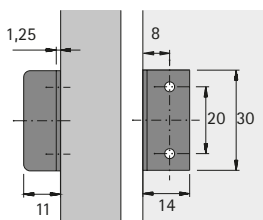

Set besteht aus:

- ▶ 1 Stück Zylinderkastenschloss LAD
- ▶ 1 Stück Rosette
- ▶ 1 Stück Anschlagwinkel

Seitenverweis:

- ▶ Innenzylinder, siehe Seiten 692
- ▶ Zubehör, siehe Seite 683
- ▶ Technische Information, siehe Seiten 714 - 715
- ▶ Bohrer für Hand- und Ständerbohrmaschinen, siehe Seite 1067

Artikel	Bestell-Nr.	VE
Zylinderkastenschloss LAD	0 072 300	1/10 St.
Set Zylinderkastenschloss LAD	0 077 894	1 Set

Planungsmaße

Anschlagwinkel

[hettich.com/short/12d2e6](https://www.hettich.com/short/12d2e6)