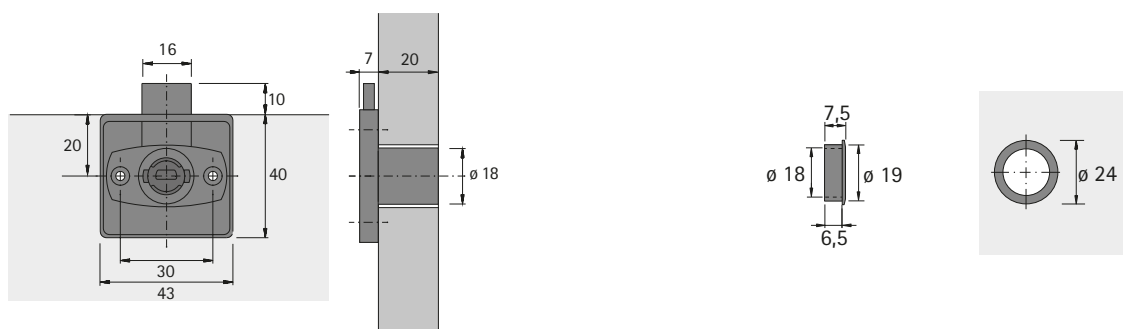

Set besteht aus:

- ▶ 1 Stück Zylinderkastenschloss LAD
- ▶ 1 Stück Rosette
- ▶ 1 Stück Anschlagwinkel

Seitenverweis:

- ▶ Innenzylinder, siehe Seiten 692
- ▶ Zubehör, siehe Seite 683
- ▶ Technische Information, siehe Seiten 714 - 715
- ▶ Bohrer für Hand- und Ständerbohrmaschinen, siehe Seite 1067

Artikel	Bestell-Nr.	VE
Zylinderkastenschloss LAD	0 072 300	1/10 St.
Set Zylinderkastenschloss LAD	0 077 894	1 Set

Planungsmaße

Anschlagwinkel

[hettich.com/short/12d2e6](https://www.hettich.com/short/12d2e6)