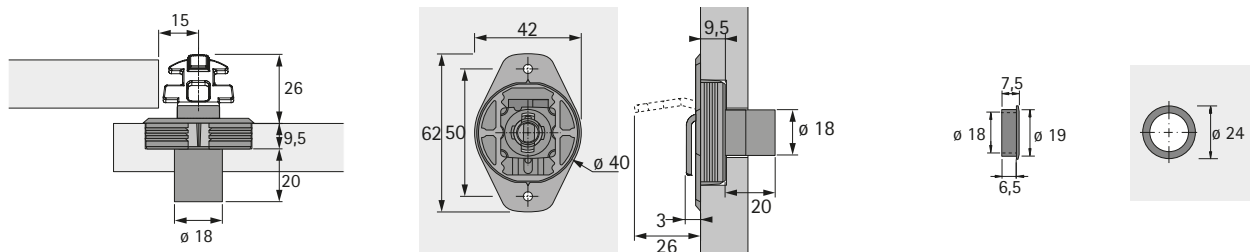

Zylinderschiebetürschloss

- ▶ Prestige 2000
- ▶ Für 2-türige Schiebetürschränke

Zylinderschiebetürschloss für austauschbare Innenzylinder für 2-türige Schiebetürschränke

- ▶ Komplett mit Rosette
- ▶ Vernickelt
- ▶ Innenzylinder bitte separat bestellen

Seitenverweis:

- ▶ Innenzylinder, siehe Seite 692

Ausführung	Bestell-Nr.	VE
Z23, \varnothing 18 mm	9 133 926	1/10 St.

Planungsmaße

hettich.com/short/628873