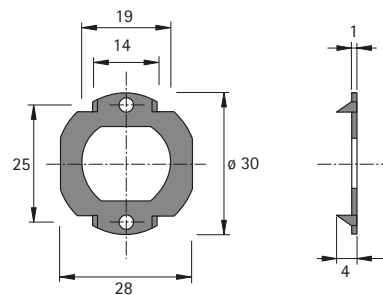

Adapter für Holzanbindung