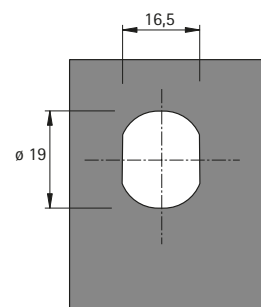

Bohrbild / Stanzbild für Metalltüren

hettich.com/short/ae7c20