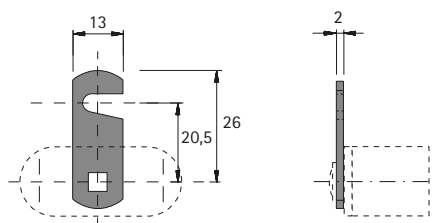

Riegel flach