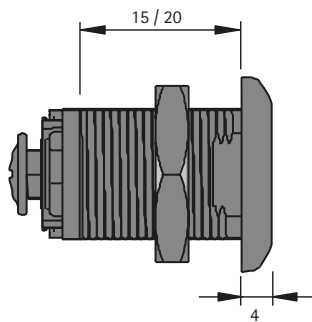

Zylinderringelschloss