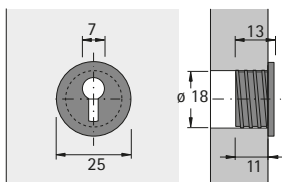

Schlösser mit einfacher Schließung

- ▶ Schlüsselbuchsen
- ▶ Vernickelt

Schlüsselbuchse Typ 2175

- ▶ Zinkdruckguss

Seitenverweis:

- ▶ Bohrer für Hand- und Ständerbohrmaschinen, siehe Seite 1067

Oberfläche	Bestell-Nr.	VE
vernickelt, matt	0 044 560	1/10 St.

Schlüsselbuchse Typ 2575

- ▶ Zinkdruckguss

Oberfläche	Bestell-Nr.	VE
vernickelt, matt	0 044 557	1/10 St.

hettich.com/short/b96ba2