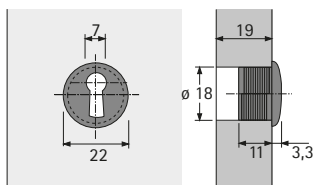

Schlösser mit einfacher Schließung

- ▶ Schlüsselbuchsen
- ▶ Vernickelt

Schlüsselbuchse Typ 2175

- ▶ Zinkdruckguss

Seitenverweis:

- ▶ Bohrer für Hand- und Ständerbohrmaschinen, siehe Seite 1067

Oberfläche	Bestell-Nr.	VE
vernickelt, matt	0 044 560	1/10 St.

Schlüsselbuchse Typ 2575

- ▶ Zinkdruckguss

Oberfläche	Bestell-Nr.	VE
vernickelt, matt	0 044 557	1/10 St.

hettich.com/short/b96ba2