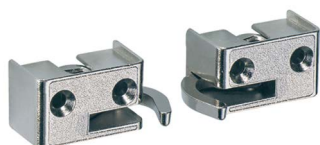

Zubehör für Drehstangenschlösser

- ▶ Mit Abdeckleiste
- ▶ Drehstange, Abdeckleiste, Leistenklammer, Schließhaken

Drehstange 6 / 5

- ▶ Stahl vernickelt

Länge mm	Bestell-Nr.	VE
1000	0 072 251	1/10 St.
1500	0 072 253	1/10 St.

Leistenklammer, zum Einpressen

- ▶ Für Einsatz mit Abdeckleiste
- ▶ Kunststoff schwarz

Bestell-Nr.	VE
0 072 265	1/20 St.

Schließhaken

- ▶ Für Einsatz mit Abdeckleiste
- ▶ Zum Anschrauben
- ▶ Vernickelt

Bestell-Nr. / Anschlagseite		VE
links	rechts	
0 013 984	0 013 980	1/10 St.