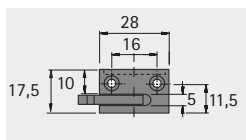

Zubehör für Drehstangenschlösser

- ▶ Mit Abdeckleiste
- ▶ Drehstange, Abdeckleiste, Leistenklammer, Schließhaken

Drehstange 6 / 5

- ▶ Stahl vernickelt

Länge mm	Bestell-Nr.	VE
1000	0 072 251	1/10 St.
1500	0 072 253	1/10 St.

Leistenklammer, zum Einpressen

- ▶ Für Einsatz mit Abdeckleiste
- ▶ Kunststoff schwarz

Bestell-Nr.	VE
0 072 265	1/20 St.

Schließhaken

- ▶ Für Einsatz mit Abdeckleiste
- ▶ Zum Anschrauben
- ▶ Vernickelt

Bestell-Nr. / Anschlagseite		VE
links	rechts	
0 013 984	0 013 980	1/10 St.