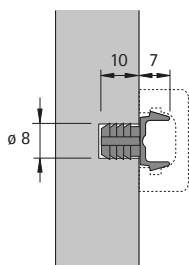

Zubehör für Drehstangenschlösser

- ▶ Mit Abdeckleiste
- ▶ Drehstange, Abdeckleiste, Leistenklammer, Schließhaken

Drehstange 6 / 5

- ▶ Stahl vernickelt

Länge mm	Bestell-Nr.	VE
1000	0 072 251	1/10 St.
1500	0 072 253	1/10 St.

Leistenklammer, zum Einpressen

- ▶ Für Einsatz mit Abdeckleiste
- ▶ Kunststoff schwarz

Bestell-Nr.	VE
0 072 265	1/20 St.

Schließhaken

- ▶ Für Einsatz mit Abdeckleiste
- ▶ Zum Anschrauben
- ▶ Vernickelt

Bestell-Nr. / Anschlagseite		VE
links	rechts	
0 013 984	0 013 980	1/10 St.