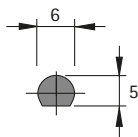

Zubehör für Drehstangenschlösser

- ▶ Mit Abdeckleiste
- ▶ Drehstange, Abdeckleiste, Leistenklammer, Schließhaken

Drehstange 6 / 5

- ▶ Stahl vernickelt

Länge mm	Bestell-Nr.	VE
1000	0 072 251	1/10 St.
1500	0 072 253	1/10 St.

Leistenklammer, zum Einpressen

- ▶ Für Einsatz mit Abdeckleiste
- ▶ Kunststoff schwarz

Bestell-Nr.	VE
0 072 265	1/20 St.

Schließhaken

- ▶ Für Einsatz mit Abdeckleiste
- ▶ Zum Anschrauben
- ▶ Vernickelt

Bestell-Nr. / Anschlagseite		VE
links	rechts	
0 013 984	0 013 980	1/10 St.