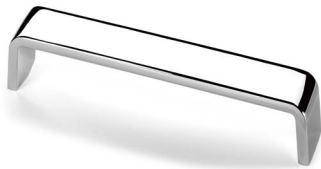

ORGANIC

Lucca

- 1 Verchromt glanz
Bright chrome plated
Chromé brillant
Verchroomd glans

- 2 Edeldahl Optik gebürstet
Brushed stainless steel look
Aspect inox brossé
Roestvrij staal finish geborsteld

Catana

- 1 Aluminium eloxiert
Aluminium, anodised
Aluminium anodisé
Aluminium geëloxeerd

- 2 Edeldahl Optik gebürstet
Brushed stainless steel look
Aspect inox brossé
Roestvrij staal finish geborsteld

			☐
1	9 113 510	25	
2	9 113 511	25	