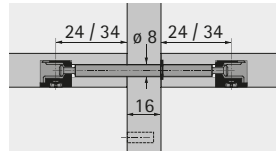

Exzenter-Verbindungsbeschlag

- ▶ Rastex 15
- ▶ Dübel für Rastex 15

Doppeldübel DU 883 / DU 868

- ▶ Für 16 mm Mittelwand
- ▶ Mit Seegering
- ▶ Bohrdurchmesser 8 mm
- ▶ Spannmaß 36 / 56 mm oder 46 / 76 mm
- ▶ Stahl

Artikelversion	Spannmaß mm	Bestell-Nr.	VE
DU 883 verzinkt	56	0 079 552	1/100 St.
DU 868 verzinkt	76	0 079 602	1/100 St.

Doppeldübel DU 880 / DU 853

- ▶ Für 19 mm Mittelwand
- ▶ Mit Seegering
- ▶ Bohrdurchmesser 8 mm
- ▶ Spannmaß 39 / 59 mm oder 49 / 79 mm
- ▶ Stahl

Artikelversion	Spannmaß mm	Bestell-Nr.	VE
DU 880 verzinkt	59	0 079 554	1/100 St.
DU 853 verzinkt	79	0 079 568	1/100 St.