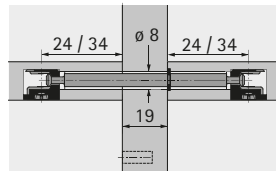

Exzenter-Verbindungsbeschlag

- ▶ Rastex 15
- ▶ Dübel für Rastex 15

Doppeldübel DU 883 / DU 868

- ▶ Für 16 mm Mittelwand
- ▶ Mit Seegering
- ▶ Bohrdurchmesser 8 mm
- ▶ Spannmaß 36 / 56 mm oder 46 / 76 mm
- ▶ Stahl

Artikelversion	Spannmaß mm	Bestell-Nr.	VE
DU 883 verzinkt	56	0 079 552	1/100 St.
DU 868 verzinkt	76	0 079 602	1/100 St.

Doppeldübel DU 880 / DU 853

- ▶ Für 19 mm Mittelwand
- ▶ Mit Seegering
- ▶ Bohrdurchmesser 8 mm
- ▶ Spannmaß 39 / 59 mm oder 49 / 79 mm
- ▶ Stahl

Artikelversion	Spannmaß mm	Bestell-Nr.	VE
DU 880 verzinkt	59	0 079 554	1/100 St.
DU 853 verzinkt	79	0 079 568	1/100 St.