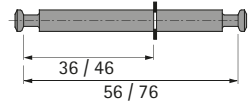

Exzenter-Verbindungsbeschlag

- ▶ Rastex 15
- ▶ Dübel für Rastex 15

Doppeldübel DU 883 / DU 868

- ▶ Für 16 mm Mittelwand
- ▶ Mit Seegering
- ▶ Bohrdurchmesser 8 mm
- ▶ Spannmaß 36 / 56 mm oder 46 / 76 mm
- ▶ Stahl

Artikelversion	Spannmaß mm	Bestell-Nr.	VE
DU 883 verzinkt	56	0 079 552	1/100 St.
DU 868 verzinkt	76	0 079 602	1/100 St.

Doppeldübel DU 880 / DU 853

- ▶ Für 19 mm Mittelwand
- ▶ Mit Seegering
- ▶ Bohrdurchmesser 8 mm
- ▶ Spannmaß 39 / 59 mm oder 49 / 79 mm
- ▶ Stahl

Artikelversion	Spannmaß mm	Bestell-Nr.	VE
DU 880 verzinkt	59	0 079 554	1/100 St.
DU 853 verzinkt	79	0 079 568	1/100 St.