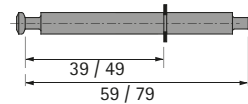

Exzenter-Verbindungsbeschlag

- ▶ Rastex 15
- ▶ Dübel für Rastex 15

Doppeldübel DU 883 / DU 868

- ▶ Für 16 mm Mittelwand
- ▶ Mit Seegering
- ▶ Bohrdurchmesser 8 mm
- ▶ Spannmaß 36 / 56 mm oder 46 / 76 mm
- ▶ Stahl

Artikelversion	Spannmaß mm	Bestell-Nr.	VE
DU 883 verzinkt	56	0 079 552	1/100 St.
DU 868 verzinkt	76	0 079 602	1/100 St.

Doppeldübel DU 880 / DU 853

- ▶ Für 19 mm Mittelwand
- ▶ Mit Seegering
- ▶ Bohrdurchmesser 8 mm
- ▶ Spannmaß 39 / 59 mm oder 49 / 79 mm
- ▶ Stahl

Artikelversion	Spannmaß mm	Bestell-Nr.	VE
DU 880 verzinkt	59	0 079 554	1/100 St.
DU 853 verzinkt	79	0 079 568	1/100 St.