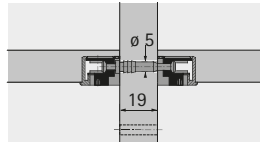

Einschraubdübel

- ▶ VB 35, 35 M, 36, 36 M, 135
- ▶ Dübel für VB 35, 35 M, 36, 36 M, 135

Einschraubdübel DU 426

- ▶ Gewinde M4 x 7,8 mm
- ▶ Spannmaß 6,7 mm
- ▶ Stahl blank
- ▶ Einsetzbar im System 32

Hinweise:

- ▶ Zubehör Muffen M4 bitte separat bestellen

Bestell-Nr.	VE
0 065 370	1/200 St.

Doppeldübel DU 867

- ▶ Für Mittelwände
- ▶ Bohrdurchmesser 5 mm
- ▶ Spannmaß 6,7 mm
- ▶ Einsetzbar für Leichtbauplatten
- ▶ Stahl blank
- ▶ Einsetzbar im System 32