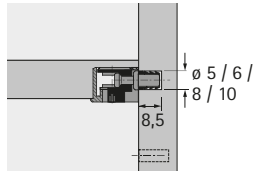

Einschraubdübel

- ▶ VB 35, 35 M, 36, 36 M, 135
- ▶ Dübel für VB 35, 35 M, 36, 36 M, 135

Einschraubdübel DU 426

- ▶ Gewinde M4 x 7,8 mm
- ▶ Spannmaß 6,7 mm
- ▶ Stahl blank
- ▶ Einsetzbar im System 32

Hinweise:

- ▶ Zubehör Muffen M4 bitte separat bestellen

Bestell-Nr.	VE
0 065 370	1/200 St.

Doppeldübel DU 867

- ▶ Für Mittelwände
- ▶ Bohrdurchmesser 5 mm
- ▶ Spannmaß 6,7 mm
- ▶ Einsetzbar für Leichtbauplatten
- ▶ Stahl blank
- ▶ Einsetzbar im System 32