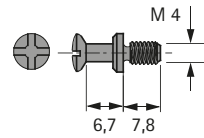

Einschraubdübel

- ▶ VB 35, 35 M, 36, 36 M, 135
- ▶ Dübel für VB 35, 35 M, 36, 36 M, 135

Einschraubdübel DU 426

- ▶ Gewinde M4 x 7,8 mm
- ▶ Spannmaß 6,7 mm
- ▶ Stahl blank
- ▶ Einsetzbar im System 32

Hinweise:

- ▶ Zubehör Muffen M4 bitte separat bestellen

Bestell-Nr.	VE
0 065 370	1/200 St.

Doppeldübel DU 867

- ▶ Für Mittelwände
- ▶ Bohrdurchmesser 5 mm
- ▶ Spannmaß 6,7 mm
- ▶ Einsetzbar für Leichtbauplatten
- ▶ Stahl blank
- ▶ Einsetzbar im System 32