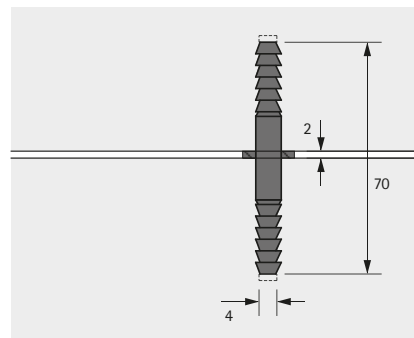

Frontblendenverbinder

► VB 15, Verbindungsplatte

VB 15

- Inklusive Kunststoff-Scheibe, 2 mm dick
- Stahl verzinkt

Bestell-Nr.	VE
0 079 666	1/100 St.

Verbindungsplatte für Frontblenden

- Stahl verzinkt

Länge mm	Bestell-Nr.	VE
80	0 079 664	1/50 St.
200	0 044 744	1/50 St.