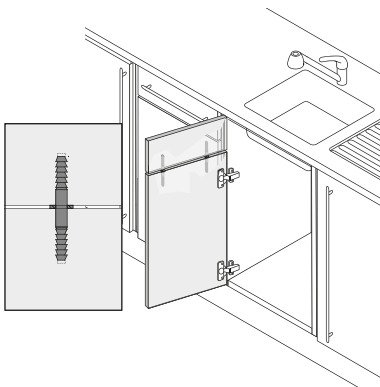

Frontblendenverbinder

► VB 15, Verbindungsplatte

VB 15

- Inklusive Kunststoff-Scheibe, 2 mm dick
- Stahl verzinkt

Bestell-Nr.	VE
0 079 666	1/100 St.

Verbindungsplatte für Frontblenden

- Stahl verzinkt

Länge mm	Bestell-Nr.	VE
80	0 079 664	1/50 St.
200	0 044 744	1/50 St.