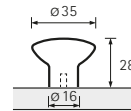

1. Vernickelt matt
   Matt nickel plated
   Nickelé mat
   Vernikkeld mat

9 112 644	50