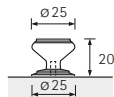

- 2 Messing Optik glanz
  Bright brass look
  Aspect laiton brillant
  Messingkleurig glanzend

1	9 071 110	75
2	9 071 109	75