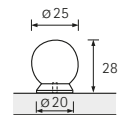

Edelstahl gebürstet
Brushed stainless steel
Inox brossé
Roestvrij staal geborsteld

9 070 562	75