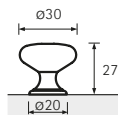

5 Edelstahl Optik gebürstet
Brushed stainless steel look
Aspect inox brossé
Roestvrij staal finish geborsteld

1	9 070 589	30
2	9 070 585	30
3	9 070 581	30
4	9 070 586	30
5	9 206 738	30

Serbinum

Edelstahl gebürstet
Brushed stainless steel
Inox brossé
Roestvrij staal geborsteld