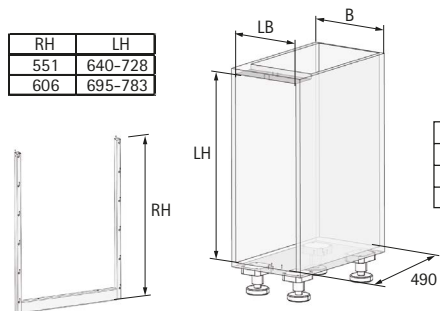

Unterschrankausstattung

► Dispensa Junior Slim

- Mittig geführter Frontauszug mit integrierter Dämpfung Silent System
- Für beidseitigen Zugriff auf das Staugut
- Vollauszug

Tragrahmen

- Höhenverstellbar
- Einsetzbar für Schrankbreiten 200 mm, 300 mm und 400 mm
- Tablare / Körbe separat bestellen
- Stahl pulverbeschichtet silber bzw. anthrazit

Set besteht aus:

- 1 Stück höhenverstellbarer Tragrahmen
- 1 Set Vollauszug inklusive Dämpfung Silent System
- 1 Set Fronthalter

RH	LH
551	640-728
606	695-783

B	LB
200	≥ 160
300	≥ 260
400	≥ 360

Höhenverstellbarer Tragrahmen

Lichte Korpushöhe mm	Rahmenhöhe mm	Anzahl Tablare / Körbe	Bestell-Nr. / Farbe		VE
			silber	anthrazit	
640 - 728	551	2	9 277 610	9 277 622	1 Set
695 - 783	606	2 - 3	9 277 621	9 277 623	1 Set

Planungsmaße