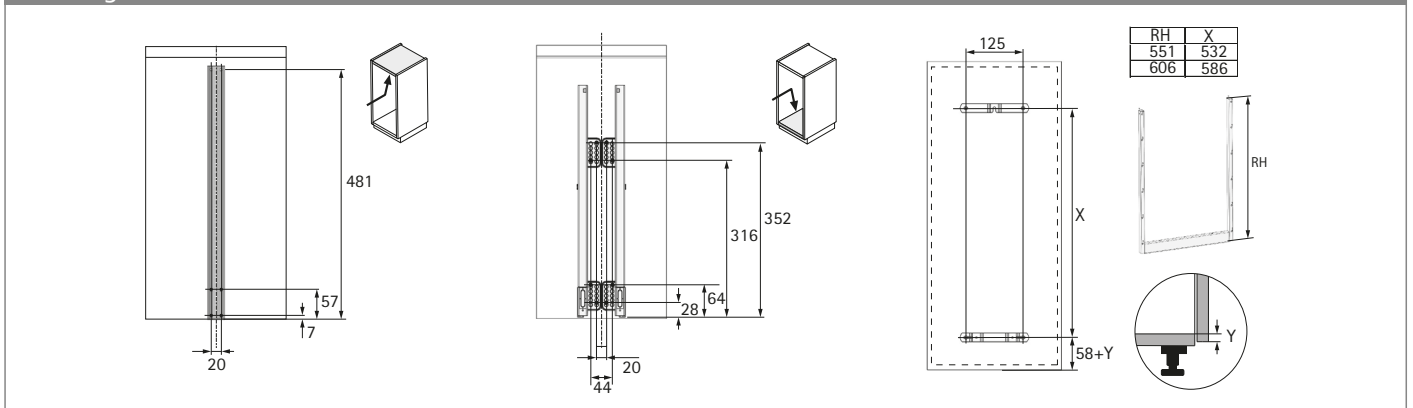

Unterschrankausstattung

► Dispensa Junior Slim

- Mittig geführter Frontauszug mit integrierter Dämpfung Silent System
- Für beidseitigen Zugriff auf das Staugut
- Vollauszug

Tragrahmen

- Höhenverstellbar
- Einsetzbar für Schrankbreiten 200 mm, 300 mm und 400 mm
- Tablare / Körbe separat bestellen
- Stahl pulverbeschichtet silber bzw. anthrazit

Set besteht aus:

- 1 Stück höhenverstellbarer Tragrahmen
- 1 Set Vollauszug inklusive Dämpfung Silent System
- 1 Set Fronthalter

RH	LH
551	640-728
606	695-783

B	LB
200	≥ 160
300	≥ 260
400	≥ 360

Höhenverstellbarer Tragrahmen

Lichte Korpushöhe mm	Rahmenhöhe mm	Anzahl Tablare / Körbe	Bestell-Nr. / Farbe		VE
			silber	anthrazit	
640 - 728	551	2	9 277 610	9 277 622	1 Set
695 - 783	606	2 - 3	9 277 621	9 277 623	1 Set

Planungsmaße