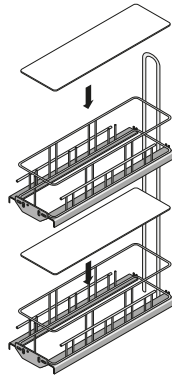

# Unterschrankausstattung

- ▶ Frontauszug 90° Cargo IQ plus 200, 2-etagig
- ▶ Für Schrankbreite 200 mm

- ▶ Für Schrankbreite 200 mm
- ▶ Belastbarkeit 17,5 kg
- ▶ Lichte Mindestkorpusmaße:  
Breite 162 mm  
Tiefe 495 mm  
Höhe 590 mm
- ▶ Vollauszug Quadro V6 mit Dämpfung Silent System und Einlegeböden bitte separat bestellen, siehe unten
- ▶ Anschlag wahlweise rechts, links oder diagonal möglich
- ▶ Frontauszug Stahl pulverbeschichtet silber  
Einlegeboden Kunststoff transluzent

## Cargo IQ plus 200

Artikel	Farbe	Bestell-Nr.	VE
Cargo IQ plus 200	silber	<b>9 065 857</b>	1/5 St.
Einlegeboden 200	transluzent	<b>9 065 861</b>	1/40 St.

## Vollauszug Quadro V6 mit Dämpfung Silent System

- ▶ Nennlänge 470 mm
- ▶ Stahl verzinkt

Einbaubreite mm	Für Korpusseitendicke KD mm	Bestell-Nr. / Anschlagseite		VE
		links	rechts	
9,5	19	<b>9 047 289</b>	<b>9 047 290</b>	1/20 St.
10,5	18	<b>9 047 452</b>	<b>9 047 453</b>	1/20 St.