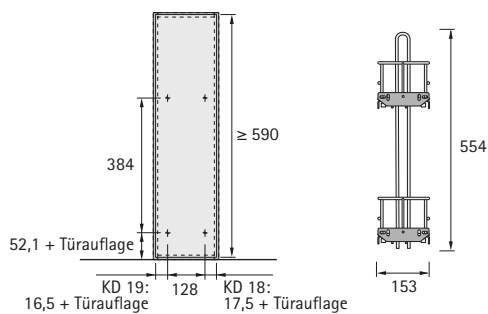

# Unterschrankausstattung

- ▶ Frontauszug 90° Cargo IQ plus 200, 2-etagig
- ▶ Für Schrankbreite 200 mm

- ▶ Für Schrankbreite 200 mm
- ▶ Belastbarkeit 17,5 kg
- ▶ Lichte Mindestkorpusmaße:  
Breite 162 mm  
Tiefe 495 mm  
Höhe 590 mm
- ▶ Vollauszug Quadro V6 mit Dämpfung Silent System und Einlegeböden bitte separat bestellen, siehe unten
- ▶ Anschlag wahlweise rechts, links oder diagonal möglich
- ▶ Frontauszug Stahl pulverbeschichtet silber  
Einlegeboden Kunststoff transluzent

## Cargo IQ plus 200

Artikel	Farbe	Bestell-Nr.	VE
Cargo IQ plus 200	silber	<b>9 065 857</b>	1/5 St.
Einlegeboden 200	transluzent	<b>9 065 861</b>	1/40 St.

## Vollauszug Quadro V6 mit Dämpfung Silent System

- ▶ Nennlänge 470 mm
- ▶ Stahl verzinkt

Einbaubreite mm	Für Korpusseitendicke KD mm	Bestell-Nr. / Anschlagseite		VE
		links	rechts	
9,5	19	<b>9 047 289</b>	<b>9 047 290</b>	1/20 St.
10,5	18	<b>9 047 452</b>	<b>9 047 453</b>	1/20 St.

## Planungsmaße

[hettich.com/short/c049c9](https://hettich.com/short/c049c9)