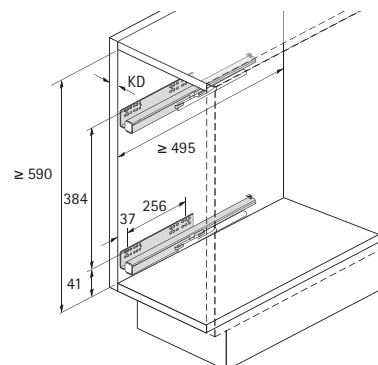

# Unterschrankausstattung

- ▶ Frontauszug 90° Cargo IQ plus 200, 2-etagig
- ▶ Für Schrankbreite 200 mm

- ▶ Für Schrankbreite 200 mm
- ▶ Belastbarkeit 17,5 kg
- ▶ Lichte Mindestkorpusmaße:  
Breite 162 mm  
Tiefe 495 mm  
Höhe 590 mm
- ▶ Vollauszug Quadro V6 mit Dämpfung Silent System und Einlegeböden bitte separat bestellen, siehe unten
- ▶ Anschlag wahlweise rechts, links oder diagonal möglich
- ▶ Frontauszug Stahl pulverbeschichtet silber  
Einlegeboden Kunststoff transluzent

## Vollauszug Quadro V6 mit Dämpfung Silent System

- ▶ Nennlänge 470 mm
- ▶ Stahl verzinkt

Einbaubreite mm	Für Korpusseitendicke KD mm	Bestell-Nr. / Anschlagseite		VE
		links	rechts	
9,5	19	<b>9 047 289</b>	<b>9 047 290</b>	1/20 St.
10,5	18	<b>9 047 452</b>	<b>9 047 453</b>	1/20 St.

## Planungsmaße

[hettich.com/short/c049c9](https://hettich.com/short/c049c9)