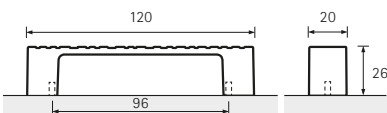

## Ponoka

1 Verchromt glanz  
Bright chrome plated  
Chromé brillant  
Verchromd glans

2 Zinn Optik  
Pewter effect  
Aspect étain  
Tinkleurig

		☐
1 9 080 851	50	
2 9 080 850	50	