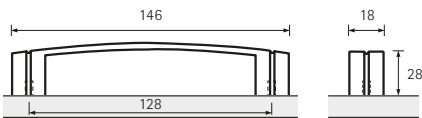

## Corduba

Zinn Optik  
Pewter effect  
Aspect étain  
Tinkleurig

		☐
0 115 266	50	