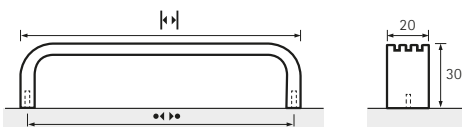

			☐
1	9 112 607	40	
2	9 206 137	40	
3	9 206 138	40	

Pomezia

Messing Optik antik
Antique brass look
Aspect laiton antique
Messingkleurig antiek

☐	☐	☐	☐
96	104	9 266 566	25
128	136	9 266 567	20
160	168	9 266 568	25