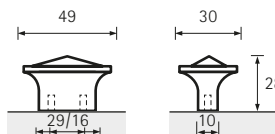

			☐
1	9 112 607	40	
2	9 206 137	40	
3	9 206 138	40	

Pomezia

Messing Optik antik
Antique brass look
Aspect laiton antique
Messingkleurig antiek

☐	☐	☐	☐
96	104	9 266 566	25
128	136	9 266 567	20
160	168	9 266 568	25