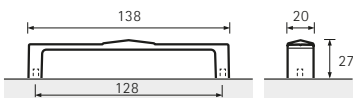

3 Schwarz matt Vintage
Matt black vintage
Noir mat vintage
Zwart mat vintage

			☐
1	9 112 601	50	
2	9 206 237	50	
3	9 206 239	50