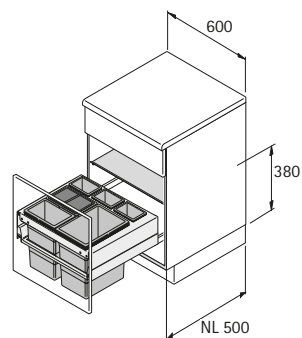

Abfallsysteme

- ▶ Abfallsysteme hinter Blenden
- ▶ Frame für ArciTech, NL 500

Frame 450 für ArciTech, NL 500

Set besteht aus:

- ▶ 1 Stück Aufsatzrahmen
- ▶ 1 Stück Stabilisierungsrahmen
- ▶ 1 Stück Systemdeckel inkl. Bodenträgern
- ▶ 1 Stück Eimer 
- ▶ 2 Stück Eimer , davon einer mit Deckel

Bestell-Nr.	VE
9 208 771	1 Set

Frame 500 für ArciTech, NL 500

Set besteht aus:

- ▶ 1 Stück Aufsatzrahmen
- ▶ 1 Stück Stabilisierungsrahmen
- ▶ 1 Stück Systemdeckel inkl. Bodenträgern
- ▶ 1 Stück Eimer 
- ▶ 2 Stück Eimer , davon einer mit Deckel

Bestell-Nr.	VE
9 208 772	1 Set

Frame 600 für ArciTech, NL 500

Set besteht aus:

- ▶ 1 Stück Aufsatzrahmen
- ▶ 1 Stück Stabilisierungsrahmen
- ▶ 1 Stück Systemdeckel inkl. Bodenträgern
- ▶ 1 Stück Eimer 
- ▶ 2 Stück Eimer , davon einer mit Deckel
- ▶ 3 Stück Behälter 