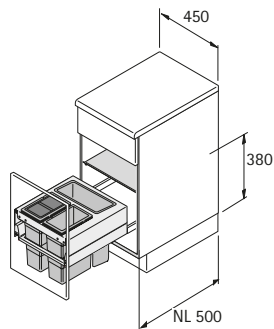

Abfallsysteme

- ▶ Abfallsysteme hinter Blenden
- ▶ Frame für ArciTech, NL 500

Frame 450 für ArciTech, NL 500

Set besteht aus:

- ▶ 1 Stück Aufsatzrahmen
- ▶ 1 Stück Stabilisierungsrahmen
- ▶ 1 Stück Systemdeckel inkl. Bodenträgern
- ▶ 1 Stück Eimer 
- ▶ 2 Stück Eimer , davon einer mit Deckel

Bestell-Nr.	VE
9 208 771	1 Set

Frame 500 für ArciTech, NL 500

Set besteht aus:

- ▶ 1 Stück Aufsatzrahmen
- ▶ 1 Stück Stabilisierungsrahmen
- ▶ 1 Stück Systemdeckel inkl. Bodenträgern
- ▶ 1 Stück Eimer 
- ▶ 2 Stück Eimer , davon einer mit Deckel

Bestell-Nr.	VE
9 208 772	1 Set

Frame 600 für ArciTech, NL 500

Set besteht aus:

- ▶ 1 Stück Aufsatzrahmen
- ▶ 1 Stück Stabilisierungsrahmen
- ▶ 1 Stück Systemdeckel inkl. Bodenträgern
- ▶ 1 Stück Eimer 
- ▶ 2 Stück Eimer , davon einer mit Deckel
- ▶ 3 Stück Behälter 