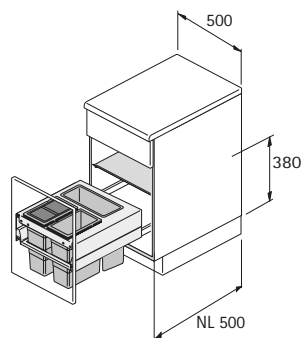

Abfallsysteme

- ▶ Abfallsysteme hinter Blenden
- ▶ Frame für ArciTech, NL 500

Frame 450 für ArciTech, NL 500

Set besteht aus:

- ▶ 1 Stück Aufsatzrahmen
- ▶ 1 Stück Stabilisierungsrahmen
- ▶ 1 Stück Systemdeckel inkl. Bodenträgern
- ▶ 1 Stück Eimer 
- ▶ 2 Stück Eimer , davon einer mit Deckel

Bestell-Nr.	VE
9 208 771	1 Set

Frame 500 für ArciTech, NL 500

Set besteht aus:

- ▶ 1 Stück Aufsatzrahmen
- ▶ 1 Stück Stabilisierungsrahmen
- ▶ 1 Stück Systemdeckel inkl. Bodenträgern
- ▶ 1 Stück Eimer 
- ▶ 2 Stück Eimer , davon einer mit Deckel

Bestell-Nr.	VE
9 208 772	1 Set

Frame 600 für ArciTech, NL 500

Set besteht aus:

- ▶ 1 Stück Aufsatzrahmen
- ▶ 1 Stück Stabilisierungsrahmen
- ▶ 1 Stück Systemdeckel inkl. Bodenträgern
- ▶ 1 Stück Eimer 
- ▶ 2 Stück Eimer , davon einer mit Deckel
- ▶ 3 Stück Behälter 