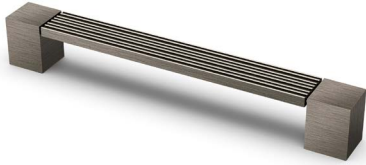

Arezzo

Zinn Optik
Pewter effect
Aspect étain
Tinkleurig

Topeka

Schwarz matt
Matt black
Noir mat
Zwart mat

			☐
9 264 060	25		

•••	☐		☐
96	160	9 266 419	25
128	192	9 266 420	25
160	224	9 270 230	25